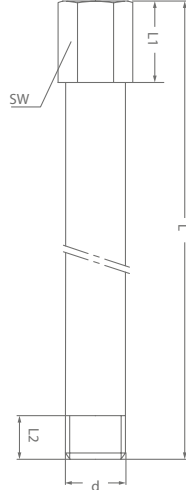

DOLU İKİLİ GÖVDE

Sip. No.	Valfli →	d
		A26 2GD 17
A26 2GD 21	BSP 1/2"	
A26 2GD 13	BSP 1/4"	

DOLU ÜÇLÜ GÖVDE

Sip. No.	Valfli →	d
		A26 3GD 17
A26 3GD 21	BSP 1/2"	
A26 3GD 13	BSP 1/4"	

UZATMA REKORLAR

Sip. No.	Valfsiz →	Bağlantı Ölç. (Erkek)	Bağlantı Ölç. (Dişi)	L	L1	L2	SW
UZR 10-80	G 1/8"	G 1/8"	80	12	10	14	
UZR 10-100	G 1/8"	G 1/8"	100	12	10	14	
UZR 10-120	G 1/8"	G 1/8"	120	12	10	14	
UZR 10-150	G 1/8"	G 1/8"	150	12	10	14	
UZR 13-60	G 1/4"	G 1/4"	60	12	10	14	
UZR 13-80	G 1/4"	G 1/4"	80	12	10	14	
UZR 13-100	G 1/4"	G 1/4"	100	12	10	14	
UZR 13-120	G 1/4"	G 1/4"	120	12	10	14	
UZR 13-150	G 1/4"	G 1/4"	150	12	10	14	
UZR 17-60	G 3/8"	G 3/8"	60	12	10	19	
UZR 17-80	G 3/8"	G 3/8"	80	12	10	19	
UZR 17-100	G 3/8"	G 3/8"	100	12	10	19	
UZR 17-120	G 3/8"	G 3/8"	120	12	10	19	
UZR 17-150	G 3/8"	G 3/8"	150	12	10	19	
UZR 10-13-60	G 1/8"	G 1/4"	60	12	10	14	