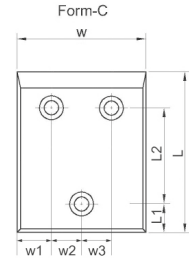

## ÇELİK SÜRTÜNME PLAKASI

- Malzeme : Çelik
- Sertlik : 60 - 64 Hrc

Sip. No.	VW/AUDI 39D863	FORD WDX	W	L	w1	w2	w3	L1	L2	d1	d	t	Form	Civata
D80.16_080050	71		80	50	25	30		25		15	9	9	A	M8x25
D80.16_100050	81		100	50	25	50		25		20	13.5	13	A	
080	82		100	80				40					A	
D80.16_125050	91	WDX136501100050-X	125	50				25					A	
080	92		125	80				40					A	
100	93	WDX136501125100-X	125	100				25	50					
125	94	WDX136501125125-X	125	125	25			25	75	20	13.5	13		
160	95	WDX136501125160-X	125	160				25	110				C	
200		WDX136501125200-X	125	200				40	150					
250		WDX136501125250-X	125	250				40	170					
315			125	315				40						
D80.16_160050	101	WDX136501125315-X	160	50				25	235					M12x25
080	102		160	80				40					A	
100	103	WDX136501160100-X	160	100				25	50					
125	104	WDX136501160125-X	160	125				25	75				C	
160	105	WDX136501160160-X	160	160				25	110	20	13.5	13		
200			160	200	25			40	150					
250		WDX136501160200-X	160	250				40	170				B	
315			160	315				40	235					
250.01		WDX136501160250-X	160	250				40	170				C	
315.01		WDX136501160315-X	160	315				40	235					