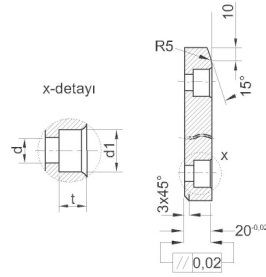

## ÇELİK SÜRTÜNME PLAKASI

- Malzeme : Çelik
- Sertlik : 60 - 64 Hrc

Sip. No.	VW/AUDI 39D863	FORD WDX	W	L	w1	w2	w3	L1	L2	d1	d	t	Form	Civata
D80.16_080050	71		80	50	25	30		25		15	9	9	A	M8x25
D80.16_100050	81		100	50	25	50		25		20	13.5	13	A	
080	82		100	80				40					A	
D80.16_125050	91	WDX136501100050-X	125	50				25					A	
080	92		125	80				40					A	
100	93	WDX136501125100-X	125	100				25	50					
125	94	WDX136501125125-X	125	125	25			25	75	20	13.5	13		
160	95	WDX136501125160-X	125	160				25	110				C	
200		WDX136501125200-X	125	200				40	150					
250		WDX136501125250-X	125	250				40	170					
315			125	315				40						
D80.16_160050	101	WDX136501125315-X	160	50				25	235					M12x25
080	102		160	80				40					A	
100	103	WDX136501160100-X	160	100				25	50					
125	104	WDX136501160125-X	160	125				25	75				C	
160	105	WDX136501160160-X	160	160				25	110	20	13.5	13		
200			160	200	25			40	150					
250		WDX136501160200-X	160	250				40	170				B	
315			160	315				40	235					
250.01		WDX136501160250-X	160	250				40	170				C	
315.01		WDX136501160315-X	160	315				40	235					