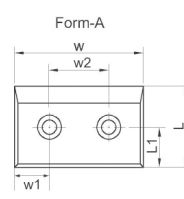

## ÇELİK SÜRTÜNME PLAKASI

- Malzeme : Çelik
- Sertlik : 60 - 64 Hrc

Sip. No.	VW/AUDI 39D863	FORD WDX	W	L	w1	w2	w3	L1	L2	d1	d	t	Form	Civata
D80.16_080050	71		80	50	25	30		25		15	9	9	A	M8x25
D80.16_100050	81		100	50	25	50		25		20	13.5	13	A	
080	82		100	80				40					A	
D80.16_125050	91	WDX136501100050-X	125	50				25					A	
080	92		125	80				40					A	
100	93	WDX136501125100-X	125	100				25	50					
125	94	WDX136501125125-X	125	125	25			25	75	20	13.5	13		
160	95	WDX136501125160-X	125	160				25	110				C	
200		WDX136501125200-X	125	200				40	150					
250		WDX136501125250-X	125	250				40	170					
315			125	315				40						
D80.16_160050	101	WDX136501125315-X	160	50				25	235					M12x25
080	102		160	80				40					A	
100	103	WDX136501160100-X	160	100				25	50					
125	104	WDX136501160125-X	160	125				25	75				C	
160	105	WDX136501160160-X	160	160				25	110	20	13.5	13		
200			160	200	25			40	150					
250		WDX136501160200-X	160	250				40	170				B	
315			160	315				40	235					
250.01		WDX136501160250-X	160	250				40	170				C	
315.01		WDX136501160315-X	160	315				40	235					