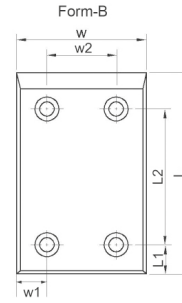

## ÇELİK SÜRTÜNME PLAKASI

- Malzeme : Çelik
- Sertlik : 60 - 64 Hrc

Sip. No.	VW/AUDI 39D863	FORD WDX	W	L	w1	w2	w3	L1	L2	d1	d	t	Form	Civata
D80.16_080050	71		80	50	25	30		25		15	9	9	A	M8x25
D80.16_100050	81		100	50	25	50		25		20	13.5	13	A	
080	82		100	80				40					A	
D80.16_125050	91	WDX136501100050-X	125	50				25					A	
080	92		125	80				40					A	
100	93	WDX136501125100-X	125	100				25	50					
125	94	WDX136501125125-X	125	125	25			25	75	20	13.5	13		
160	95	WDX136501125160-X	125	160				25	110				C	
200		WDX136501125200-X	125	200				40	150					
250		WDX136501125250-X	125	250				40	170					
315			125	315				40						
D80.16_160050	101	WDX136501125315-X	160	50				25	235					M12x25
080	102		160	80				40					A	
100	103	WDX136501160100-X	160	100				25	50					
125	104	WDX136501160125-X	160	125				25	75				C	
160	105	WDX136501160160-X	160	160				25	110	20	13.5	13		
200			160	200	25			40	150					
250		WDX136501160200-X	160	250				40	170				B	
315			160	315				40	235					
250.01		WDX136501160250-X	160	250				40	170				C	
315.01		WDX136501160315-X	160	315				40	235					