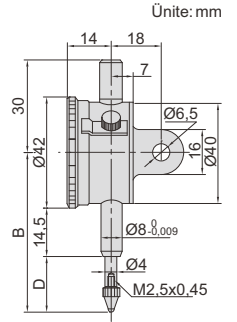

2313-1A

| Kod | Ölçüm aralığı | Doğruluk | Histerezi | Aralık | Saat okuma | Açıklama | A | B | C | D |
|------------|---------------|----------|-----------|--------|------------|---------------|----|------|------|----|
| 2313-1FA * | 1mm | 5µm | 2µm | 0,2mm | 0-100-0 | düz kapak | 45 | 62,5 | 19,5 | 15 |
| 2313-2FA * | 2mm | 6µm | 2,5µm | 0,2mm | 0-100-0 | düz kapak | 45 | 62,5 | 19,5 | 15 |
| 2313-1A * | 1mm | 5µm | 2µm | 0,2mm | 0-100-0 | kulaklı kapak | 45 | 62,5 | 19,5 | 15 |
| 2313-2A * | 2mm | 6µm | 2,5µm | 0,2mm | 0-100-0 | kulaklı kapak | 45 | 62,5 | 19,5 | 15 |

2311-5

| Kod | Ölçüm aralığı | Hassasiyet | Doğruluk | Histerezi | Aralık | Saat okuma | Açıklama | B | D |
|-----------|---------------|------------|----------|-----------|--------|------------|---------------|----|------|
| 2311-3F * | 3mm | 0,01mm | 12µm | 3µm | 0,5mm | 0-50 | düz kapak | 46 | 10,5 |
| 2311-5F * | 5mm | 0,01mm | 14µm | 3µm | 0,5mm | 0-50 | düz kapak | 48 | 12,5 |
| 2311-3 * | 3mm | 0,01mm | 12µm | 3µm | 0,5mm | 0-50 | kulaklı kapak | 46 | 10,5 |
| 2311-5 * | 5mm | 0,01mm | 14µm | 3µm | 0,5mm | 0-50 | kulaklı kapak | 48 | 12,5 |

karton kutu

2301-10

| Kod | Ölçüm aralığı | Hassasiyet | Doğruluk | Histerezi | Aralık | Saat okuma | Açıklama |
|------------|---------------|------------|----------|-----------|--------|------------|--------------------------------|
| 2301-10F * | 10mm | 0,01mm | 17µm | 3µm | 1mm | 0-100 | düz kapak |
| 2301-10 * | 10mm | 0,01mm | 17µm | 3µm | 1mm | 0-100 | yedek düz arkalı kulaklı kapak |