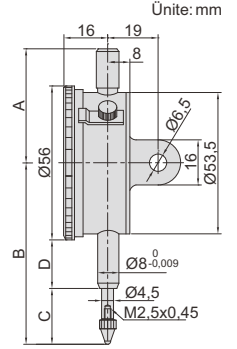

2313-1A

| Kod | Ölçüm aralığı | Doğruluk | Histerezi | Aralık | Saat okuma | Açıklama | A | B | C | D |
|------------|---------------|----------|-----------|--------|------------|---------------|----|------|------|----|
| 2313-1FA * | 1mm | 5µm | 2µm | 0,2mm | 0-100-0 | düz kapak | 45 | 62,5 | 19,5 | 15 |
| 2313-2FA * | 2mm | 6µm | 2,5µm | 0,2mm | 0-100-0 | düz kapak | 45 | 62,5 | 19,5 | 15 |
| 2313-1A * | 1mm | 5µm | 2µm | 0,2mm | 0-100-0 | kulaklı kapak | 45 | 62,5 | 19,5 | 15 |
| 2313-2A * | 2mm | 6µm | 2,5µm | 0,2mm | 0-100-0 | kulaklı kapak | 45 | 62,5 | 19,5 | 15 |

2311-5

| Kod | Ölçüm aralığı | Hassasiyet | Doğruluk | Histerezi | Aralık | Saat okuma | Açıklama | B | D |
|-----------|---------------|------------|----------|-----------|--------|------------|---------------|----|------|
| 2311-3F * | 3mm | 0,01mm | 12µm | 3µm | 0,5mm | 0-50 | düz kapak | 46 | 10,5 |
| 2311-5F * | 5mm | 0,01mm | 14µm | 3µm | 0,5mm | 0-50 | düz kapak | 48 | 12,5 |
| 2311-3 * | 3mm | 0,01mm | 12µm | 3µm | 0,5mm | 0-50 | kulaklı kapak | 46 | 10,5 |
| 2311-5 * | 5mm | 0,01mm | 14µm | 3µm | 0,5mm | 0-50 | kulaklı kapak | 48 | 12,5 |

karton kutu

2301-10

| Kod | Ölçüm aralığı | Hassasiyet | Doğruluk | Histerezi | Aralık | Saat okuma | Açıklama |
|------------|---------------|------------|----------|-----------|--------|------------|--------------------------------|
| 2301-10F * | 10mm | 0,01mm | 17µm | 3µm | 1mm | 0-100 | düz kapak |
| 2301-10 * | 10mm | 0,01mm | 17µm | 3µm | 1mm | 0-100 | yedek düz arkalı kulaklı kapak |