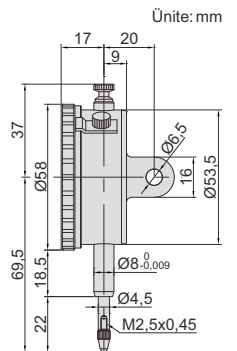

2311-5

| Kod | Ölçüm aralığı | Hassasiyet | Doğruluk | Histerezi | Aralık | Saat okuma | Açıklama | B | D |
|-----------|---------------|------------|----------|-----------|--------|------------|---------------|----|------|
| 2311-3F * | 3mm | 0,01mm | 12µm | 3µm | 0,5mm | 0-50 | düz kapak | 46 | 10,5 |
| 2311-5F * | 5mm | 0,01mm | 14µm | 3µm | 0,5mm | 0-50 | düz kapak | 48 | 12,5 |
| 2311-3 * | 3mm | 0,01mm | 12µm | 3µm | 0,5mm | 0-50 | kulaklı kapak | 46 | 10,5 |
| 2311-5 * | 5mm | 0,01mm | 14µm | 3µm | 0,5mm | 0-50 | kulaklı kapak | 48 | 12,5 |

karton kutu

2301-10

| Kod | Ölçüm aralığı | Hassasiyet | Doğruluk | Histerezi | Aralık | Saat okuma | Açıklama |
|------------|---------------|------------|----------|-----------|--------|------------|--------------------------------|
| 2301-10F * | 10mm | 0,01mm | 17µm | 3µm | 1mm | 0-100 | düz kapak |
| 2301-10 * | 10mm | 0,01mm | 17µm | 3µm | 1mm | 0-100 | yedek düz arkalı kulaklı kapak |