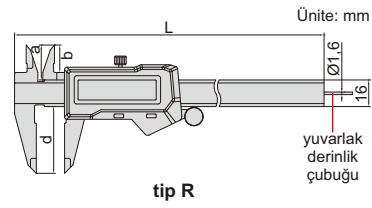

tip R

- IP67 toza/suya dayanıklı
- Hassasiyet: 0,01mm/0,0005"
- Geniş Ekran
- Tuşlar: sıfırlama, açma/kapama, mm/inç
- CR2032 Lityum Pili
- Otomatik kapanma
- DIN862 Standardına uygundur
- Paslanmaz çelikten imal edilmiştir