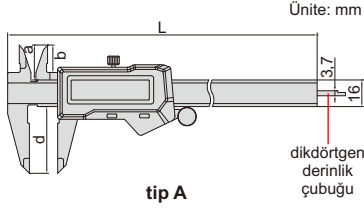

IP67 SU GEÇİRMEZ DİJİTAL KUMPAS

**KALİBRASYON
SERTİFİKASI**
DKD ONAYLI

**DİKKAT: DATA
ÇIKIŞI YOKTUR**

**IP67
SU GEÇİRMEZ**

2

tip A

- IP67 toza/suya dayanıklı
- Hassasiyet: 0,01mm/0,0005"
- Geniş Ekran
- Tuşlar: sıfırlama, açma/kapama, mm/inç
- CR2032 Lityum Pili
- Otomatik kapanma
- DIN862 Standardına uygundur
- Paslanmaz çelikten imal edilmiştir

Kod	Ölçüm aralığı	Doğruluk	Tip	L	a	b	d
1126-150 *	0-150mm/0-6"	±0,03mm	A	234	20	15	40
1126-200 *	0-200mm/0-8"	±0,03mm	A	286	24	19	50
1126-300 *	0-300mm/0-12"	±0,03mm	A	390	26	21,5	60
1126-150R *	0-150mm/0-6"	±0,03mm	R	234	20	15	40

*DKD (Alman kalibrasyon hizmet birimi) tarafından izlenebilir muayene denetleyici sertifikası ile birlikte verilir

DAHİLİ BLUETOOTH IP67 SU GEÇİRMEZ DİJİTAL KUMPASLAR

BLUETOOTH

**IP67
SU GEÇİRMEZ**

**KALİBRASYON
SERTİFİKASI**
DKD ONAYLI

- Dahili bluetooth 4,0 kablosuz iletim modülü, bilgisayara (bluetooth sağlayıcısı ile), cep telefonlarına, tabletlere ve harici klavye sinyali ile bağlanabilir. İletim mesafesi 10 metredir
- IP67 toza/suya dayanıklı
- Hassasiyet: 0,01mm/0,0005"
- Geniş Ekran
- Tuşlar: sıfırlama, on/off, mm/inch, veri iletimi
- CR2032 Lityum Pili, otomatik kapatma
- DIN862 Standardına uygundur
- Paslanmaz çelikten imal edilmiştir

Kod	Ölçüm aralığı	Doğruluk	Tip	L	a	b	d
1127-150 *	0-150mm/0-6"	±0,03mm	A	234	20	15	40
1127-200 *	0-200mm/0-8"	±0,03mm	A	286	24	19	50
1127-300 *	0-300mm/0-12"	±0,03mm	A	390	26	21,5	60
1127-150R *	0-150mm/0-6"	±0,03mm	R	234	20	15	40

*DKD (Alman kalibrasyon hizmet birimi) tarafından izlenebilir muayene denetleyici sertifikası ile birlikte verilir