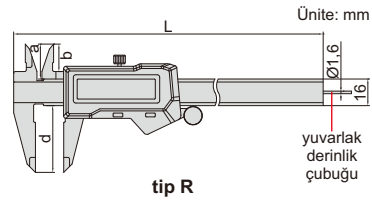

1127-150

1127-150R

tip A

tip R

- Dahili bluetooth 4,0 kablosuz iletim modülü, bilgisayara (bluetooth sağlayıcısı ile), cep telefonlarına, tabletlere ve harici klavye sinyali ile bağlanabilir. İletim mesafesi 10 metredir
- IP67 toza/suya dayanıklı
- Hassasiyet: 0,01mm/0,0005"
- Geniş Ekran
- Tuşlar: sıfırlama, on/off, mm/inch, veri iletimi
- CR2032 Lityum Pili, otomatik kapatma
- DIN862 Standardına uygundur
- Paslanmaz çelikten imal edilmiştir