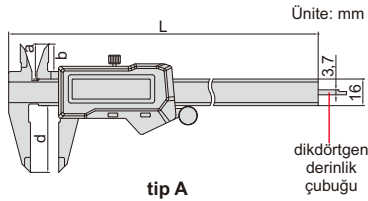

IP67 SU GEÇİRMEZ DİJİTAL KUMPAS

**KALİBRASYON
SERTİFİKASI**
DKD ONAYLI

**DİKKAT: DATA
ÇIKIŞI YOKTUR**

**IP67
SU GEÇİRMEZ**

2

- IP67 toza/suya dayanıklı
- Hassasiyet: 0,01mm/0,0005"
- Geniş Ekran
- Tuşlar: sıfırlama, açma/kapama, mm/inç
- CR2032 Lityum Pili
- Otomatik kapanma
- DIN862 Standardına uygundur
- Paslanmaz çelikten imal edilmiştir

Kod	Ölçüm aralığı	Doğruluk	Tip	L	a	b	d
1126-150 *	0-150mm/0-6"	±0,03mm	A	234	20	15	40
1126-200 *	0-200mm/0-8"	±0,03mm	A	286	24	19	50
1126-300 *	0-300mm/0-12"	±0,03mm	A	390	26	21,5	60
1126-150R *	0-150mm/0-6"	±0,03mm	R	234	20	15	40

*DKD (Alman kalibrasyon hizmet birimi) tarafından izlenebilir muayene denetleyici sertifikası ile birlikte verilir

DAHİLİ BLUETOOTH IP67 SU GEÇİRMEZ DİJİTAL KUMPASLAR

BLUETOOTH

**IP67
SU GEÇİRMEZ**

**KALİBRASYON
SERTİFİKASI**
DKD ONAYLI

tip A

- Dahili bluetooth 4,0 kablosuz iletim modülü, bilgisayara (bluetooth sağlayıcısı ile), cep telefonlarına, tabletlere ve harici klavye sinyali ile bağlanabilir. İletim mesafesi 10 metredir
- IP67 toza/suya dayanıklı
- Hassasiyet: 0,01mm/0,0005"
- Geniş Ekran
- Tuşlar: sıfırlama, on/off, mm/inch, veri iletimi
- CR2032 Lityum Pili, otomatik kapatma
- DIN862 Standardına uygundur
- Paslanmaz çelikten imal edilmiştir

Kod	Ölçüm aralığı	Doğruluk	Tip	L	a	b	d
1127-150 *	0-150mm/0-6"	±0,03mm	A	234	20	15	40
1127-200 *	0-200mm/0-8"	±0,03mm	A	286	24	19	50
1127-300 *	0-300mm/0-12"	±0,03mm	A	390	26	21,5	60
1127-150R *	0-150mm/0-6"	±0,03mm	R	234	20	15	40

*DKD (Alman kalibrasyon hizmet birimi) tarafından izlenebilir muayene denetleyici sertifikası ile birlikte verilir