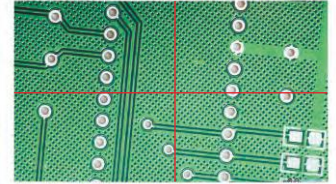

## DİJİTAL OTO FOKUS MİKROSKOP KOD 5302-AF105

OTO FOKUS

FOTOĞRAF VE  
VIDEO ÇEKME

- 1080P yüksek çözünürlük görüntü
- Oto fokus kamera
- Resim ve video çekip hafıza kartına kaydedilir
- HDMI çıkışı TV'ye bağlanır
- Otomatik beyaz dengesi ve ışıklama
- Parlaklık; kontrast oranı; ilerleme ayarlanabilir
- Artı gösterge (mavi/yeşil/kırmızı/sarı/siyah/kahverengi renkler)

8GB hafıza kartı  
ve tutucu (dahil)

artı gösterge  
(mavi/yeşil/kırmızı/sarı/  
siyah/kahverengi renkler)

17

### ÖZELLİK

Büyütme	1,8X~27,5X (28" TV'de)
Sensör	1/2,8" CMOS
Piksel	2M
Çözünürlük	1920x1080
Çerçeve hızı	60fps
Oto fokus mesafesi	100mm~∞
Çıkış	HDMI
Güç kaynağı	güç kaynağı
Boyut (LxWxH)	500x280x410mm
Ağırlık	17kg

### ODAK MESAFESİ; BÜYÜTME VE GÖRÜŞ ALANI (MANUEL ODAKLAMA)

Odak mesafesi	Ayarlanabilir büyütme (28" TV üzerinde)	Görüş alanı
100mm	4,5~27,5X	24x14~161x90mm
150mm	3~21X	30x17~240x128mm
200mm	2,3~17,5X	38x20~305x176mm
250mm	2~15X	42x24~320x210mm
270mm	1,8~14,4X	43x25~378x240mm