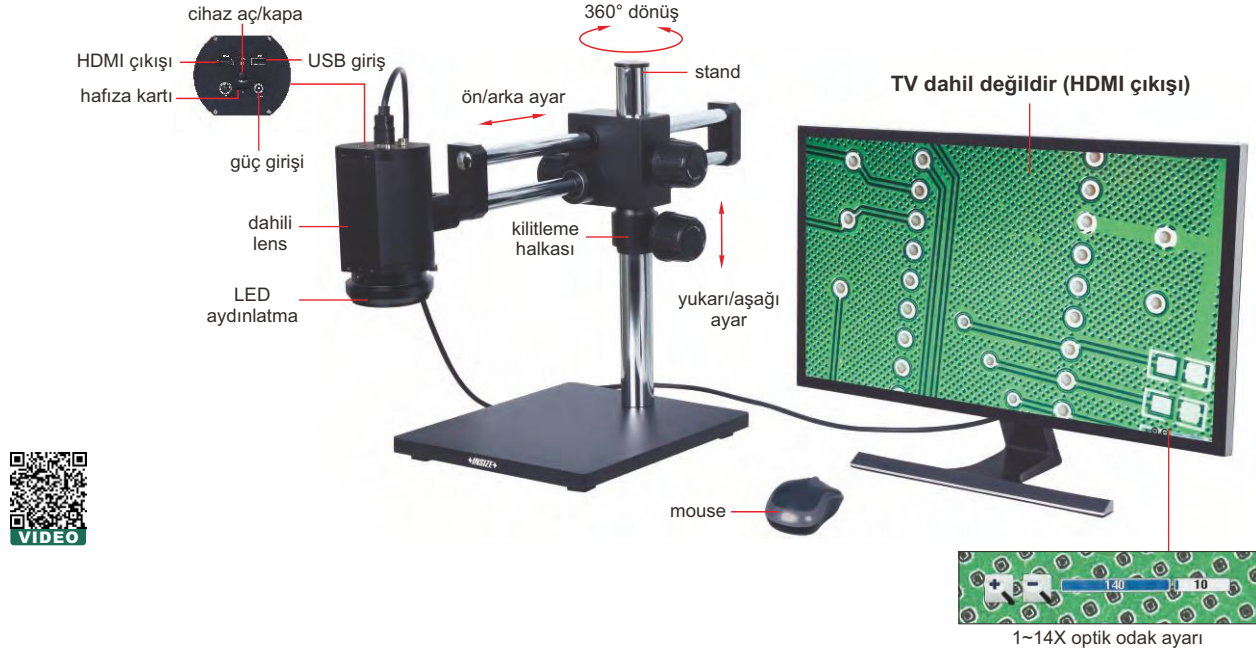

## DİJİTAL OTO FOKUS MİKROSKOP KOD 5302-AF105

OTO FOKUS

FOTOĞRAF VE  
VIDEO ÇEKME

- 1080P yüksek çözünürlük görüntü
- Oto fokus kamera
- Resim ve video çekip hafıza kartına kaydedilir
- HDMI çıkışı TV'ye bağlanır
- Otomatik beyaz dengesi ve ışıklama
- Parlaklık; kontrast oranı; ilerleme ayarlanabilir
- Artı gösterge (mavi/yeşil/kırmızı/sarı/siyah/kahverengi renkler)

8GB hafıza kartı  
ve tutucu (dahil)

artı gösterge  
(mavi/yeşil/kırmızı/sarı/  
siyah/kahverengi renkler)

17

### ÖZELLİK

Büyütme	1,8X~27,5X (28" TV'de)
Sensör	1/2,8" CMOS
Piksel	2M
Çözünürlük	1920x1080
Çerçeve hızı	60fps
Oto fokus mesafesi	100mm~∞
Çıkış	HDMI
Güç kaynağı	güç kaynağı
Boyut (LxWxH)	500x280x410mm
Ağırlık	17kg

### ODAK MESAFESİ; BÜYÜTME VE GÖRÜŞ ALANI (MANUEL ODAKLAMA)

Odak mesafesi	Ayarlanabilir büyütme (28" TV üzerinde)	Görüş alanı
100mm	4,5~27,5X	24x14~161x90mm
150mm	3~21X	30x17~240x128mm
200mm	2,3~17,5X	38x20~305x176mm
250mm	2~15X	42x24~320x210mm
270mm	1,8~14,4X	43x25~378x240mm