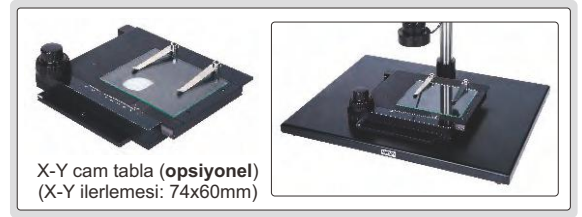

OTO FOKUS

FOTOĞRAF VE
VIDEO ÇEKME

DİJİTAL OTO FOKUS MİKROSKOP (EKRANLI) KOD 5303-AF103

1X kamera adaptörü
(opsiyonel)

2X yardımcı objektif
(opsiyonel)

0,5X kamera adaptörü
(dahil)

1X yardımcı objektif

1X yardımcı objektif
(dahil)

16G USB harici disk
(dahil)

- 1080p yüksek tanımlama görüntüsü
- Otomatik odak kamerası
- Resim ve video çekip hafıza kartına kaydedilir
- Resim görüntüleme ve karşılaştırma
- Otomatik pozlama ve beyaz denge
- Parlaklık, kontrast oranı, ayarlanabilir
- Ekran artı işareti (mavi/yeşil/kırmızı/sarı/siyah/kahverengi renkler)

VIDEO

X-Y cam tabla (opsiyonel)
(X-Y ilerlemesi: 74x60mm)

artı göstere
(mavi/yeşil/kırmızı/sarı/
siyah/kahverengi renkler)

ÖZELLİK

Büyütme	20X~123X
Sensör	1/2,8" CMOS
Piksel	2M
Çözünürlük	1920×1080
Kare hızı	60fps
Çıkış	HDMI
Güç kaynağı	güç kaynağı
Boyut (L×W×H)	570×300×430mm
Ağırlık	6,5kg

STANDART TESLİMAT

Ana ünite	1 parça
0,5X kamera adaptörü	1 parça
1X yardımcı objektif	1 parça
16G USB harici disk	1 parça
Beyaz/siyah pleyt	1 parça
Mouse	1 parça
HDMI kablosu	1 parça
Güç kaynağı	2 parça