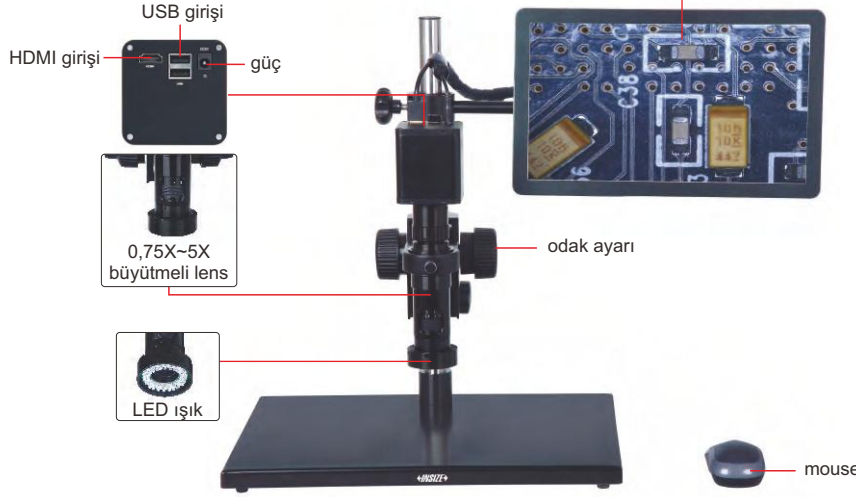

OTO FOKUS

FOTOĞRAF VE
VIDEO ÇEKME

DİJİTAL OTO FOKUS MİKROSKOP (EKRANLI) KOD 5303-AF103

1X kamera adaptörü
(opsiyonel)

2X yardımcı objektif
(opsiyonel)

0,5X kamera adaptörü
(dahil)

1X yardımcı objektif

1X yardımcı objektif
(dahil)

16G USB harici disk
(dahil)

- 1080p yüksek tanımlama görüntüsü
- Otomatik odak kamerası
- Resim ve video çekip hafıza kartına kaydedilir
- Resim görüntüleme ve karşılaştırma
- Otomatik pozlama ve beyaz denge
- Parlaklık, kontrast oranı, ayarlanabilir
- Ekran artı işareti (mavi/yeşil/kırmızı/sarı/siyah/kahverengi renkler)

VIDEO

X-Y cam tabla (opsiyonel)
(X-Y ilerlemesi: 74x60mm)

artı göstere
(mavi/yeşil/kırmızı/sarı/
siyah/kahverengi renkler)

ÖZELLİK

Büyütme	20X~123X
Sensör	1/2,8" CMOS
Piksel	2M
Çözünürlük	1920×1080
Kare hızı	60fps
Çıkış	HDMI
Güç kaynağı	güç kaynağı
Boyut (L×W×H)	570×300×430mm
Ağırlık	6,5kg

BÜYÜTME; ODAK MESAFESİ VE GÖRÜŞ ALANI

Yardımcı objektif	Özellik	Kamera adaptörü	
		0,5X (dahil)	1X (opsiyonel)
1X (dahil)	Büyütme	20~123X	40~246X
	Odak mesafesi	48~84mm	48~84mm
	Görüntü	13×7~2,2×1mm	6,3×3,5~1,1×0,5mm
2X (opsiyonel)	Büyütme	40~246X	80~492X
	Odak mesafesi	24~42mm	24~42mm
	Görüntü	6,5×3,5~1,1×0,5mm	3,3×1,8~0,6×0,3mm