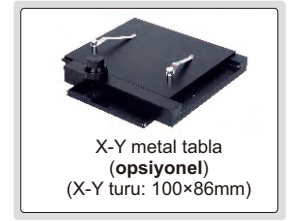

4K DİJİTAL ÖLÇÜM MİKROSKOBU (EKANLI) KOD 5310-DL401

DİKKAT: KAMERA ADAPTÖRLERİNİN VEYA YARDIMCI OBJEKTİFLERİN DEĞİŞTİRİLMESİ SONRASINDA LÜTFEN EŞ ODAKLI AYAR YAPIN

ÖLÇÜM

BİLGİSAYAR HARİÇ
DAHİLİ YAZILIM

RESİM ÇEKME

- 4K yüksek tanımlama görüntüsü
- Bilgisayarsız, fare ile çalıştırılan dahili yazılım
- Resim çeker ve usb hafıza kartına kaydeder
- Ölçüm sonuçları, excel'e aktarılır
- Otomatik pozlama ve beyaz dengesi
- Parlaklık, kontrast oranı, ayarlanabilir

X-Y cam tabla
(opsiyonel)
(X-Y turu: 74x60mm)

X-Y metal tabla
(opsiyonel)
(X-Y turu: 100x86mm)

kalibrasyon tablası
(dahil)

16G USB harici disk
(dahil)

1X yardımcı objektif
(dahil)

0,5X kamera adaptörü
(dahil)

2X yardımcı objektif
(opsiyonel)

1X kamera adaptörü
(opsiyonel)

ÖZELLİK

Büyütme	17,6X~120X
Sensör	1/2,3" CMOS
Piksel	8M
Çözünürlük	3840x2160
Kare sayısı	4K:30fps, 1080P:60fps
Çıktı	HDMI
Güç kaynağı	güç kaynağı
Boyut (LxWxH)	570x300x430mm
Ağırlık	6,5kg