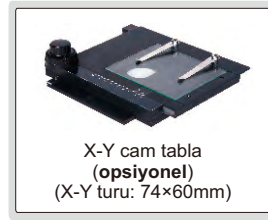

4K DİJİTAL ÖLÇÜM MİKROSKOBU (EKANLI) KOD 5310-DL401

DİKKAT: KAMERA ADAPTÖRLERİNİN VEYA YARDIMCI OBJEKTİFLERİN DEĞİŞTİRİLMESİ SONRASINDA LÜTFEN EŞ ODAKLI AYAR YAPIN

ÖLÇÜM

BİLGİSAYAR HARİÇ
DAHİLİ YAZILIM

RESİM ÇEKME

- 4K yüksek tanımlama görüntüsü
- Bilgisayarsız, fare ile çalıştırılan dahili yazılım
- Resim çeker ve usb hafıza kartına kaydeder
- Ölçüm sonuçları, excel'e aktarılır
- Otomatik pozlama ve beyaz dengesi
- Parlaklık, kontrast oranı, ayarlanabilir

X-Y cam tabla
(opsiyonel)
(X-Y turu: 74x60mm)

X-Y metal tabla
(opsiyonel)
(X-Y turu: 100x86mm)

kalibrasyon tablası
(dahil)

16G USB harici disk
(dahil)

1X yardımcı objektif
(dahil)

0,5X kamera adaptörü
(dahil)

2X yardımcı objektif
(opsiyonel)

1X kamera adaptörü
(opsiyonel)

ÖZELLİK

Büyütme	17,6X~120X
Sensör	1/2,3" CMOS
Piksel	8M
Çözünürlük	3840x2160
Kare sayısı	4K:30fps, 1080P:60fps
Çıktı	HDMI
Güç kaynağı	güç kaynağı
Boyut (LxWxH)	570x300x430mm
Ağırlık	6,5kg