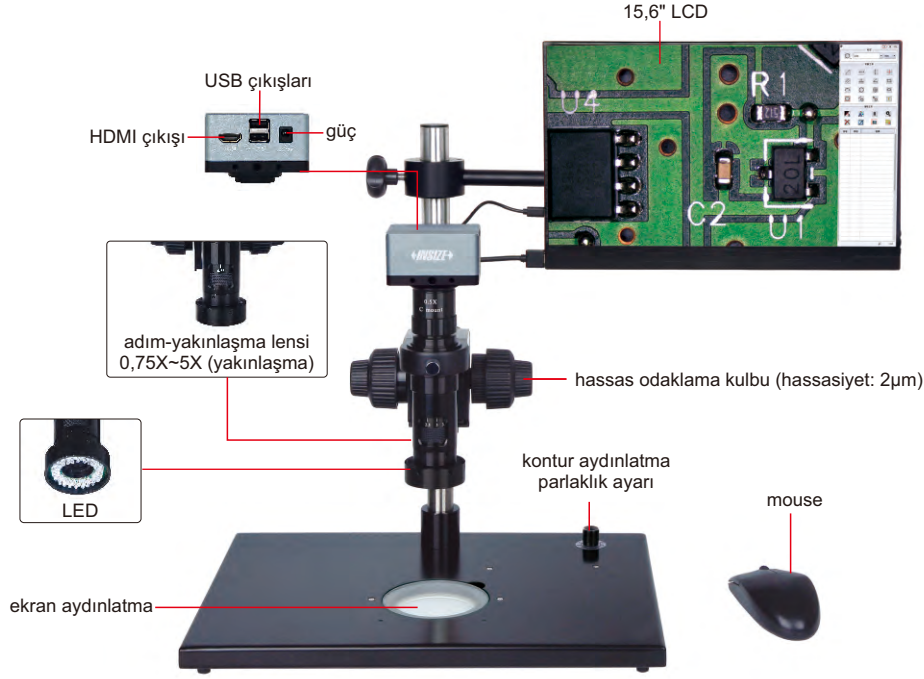

4K DİJİTAL ÖLÇÜM MİKROSKOBU (EKANLI) KOD 5310-DL401

DİKKAT: KAMERA ADAPTÖRLERİNİN VEYA YARDIMCI OBJEKTİFLERİN DEĞİŞTİRİLMESİ SONRASINDA LÜTFEN EŞ ODAKLI AYAR YAPIN

ÖLÇÜM

BİLGİSAYAR HARİÇ
DAHİLİ YAZILIM

RESİM ÇEKME

- 4K yüksek tanımlama görüntüsü
- Bilgisayarsız, fare ile çalıştırılan dahili yazılım
- Resim çeker ve usb hafıza kartına kaydeder
- Ölçüm sonuçları, excel'e aktarılır
- Otomatik pozlama ve beyaz dengesi
- Parlaklık, kontrast oranı, ayarlanabilir

X-Y cam tabla
(opsiyonel)
(X-Y turu: 74x60mm)

X-Y metal tabla
(opsiyonel)
(X-Y turu: 100x86mm)

kalibrasyon tablası
(dahil)

16G USB harici disk
(dahil)

1X yardımcı objektif
(dahil)

0,5X kamera adaptörü
(dahil)

2X yardımcı objektif
(opsiyonel)

1X kamera adaptörü
(opsiyonel)

ÖZELLİK

Büyütme	17,6X~120X
Sensör	1/2,3" CMOS
Piksel	8M
Çözünürlük	3840x2160
Kare sayısı	4K:30fps, 1080P:60fps
Çıktı	HDMI
Güç kaynağı	güç kaynağı
Boyut (LxWxH)	570x300x430mm
Ağırlık	6,5kg