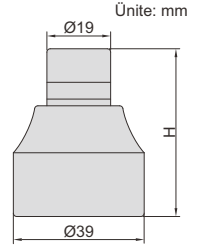

ELEKTRONİK TAKIM SIFIRLAMA APARATI

INSIZE PLUS
AVRUPA'DA ÜRETİLMİŞTİR

DÜŞÜK TEST YÜKÜ

- Taban elektriksiz olarak tutucu ve tabladan kesici takıma iletkenlik gösterir, Uca deyince LED ışık yanar
- Manyetik taban
- 2 Adet LR44 Pili

6553-50

Kod	Yükseklik (H)	Doğruluk	Test yükü
6553-50	50mm	±10µm	7N (49mm'de)

TAKIM SIFIRLAMA APARATI

IP65 SU GEÇİRMEZ

12

6557-50

sıfırlamada otomatik arka ışık

- Çözünürlük: 0,001mm/0,00005"
- IP65 suya ve Toza Karşı Korunmalı
- Tuşlar: on/off, mm/inç, sıfırlama
- CR2032 pili
- Otomatik kapanma
- Manyetik taban
- Sıfırlamada otomatik arka ışık

Kod	Yükseklik (H)	Uç hareketi	Doğruluk *	Test yükü	Tekrarlanabilirlik
6557-50	50mm	2,5mm	±10µm/0,0004"	4N (at 50mm)	2µm

* Doğruluk, merkezin Ø10mm'si içinde sağlanır

sıfırlama yapılır

SIFIRLAMA MASTARI

INSIZE PLUS
AVRUPA'DA ÜRETİLMİŞTİR

6554-50

Kod	Yükseklik (H)	Doğruluk	Test yükü
6554-50	50mm	±10µm	9N (50mm'de)