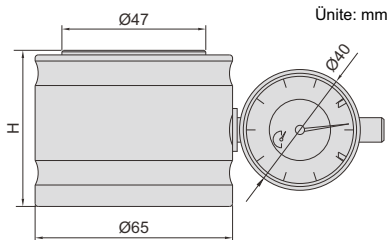

Kod	Yükseklik (H)	Uç hareketi	Doğruluk *	Test yükü	Tekrarlanabilirlik
6557-50	50mm	2,5mm	±10µm/0,0004"	4N (at 50mm)	2µm

* Doğruluk, merkezin Ø10mm'si içinde sağlanır

sıfırlama yapılır

SIFIRLAMA MASTARI

INSIZE PLUS
AVRUPA'DA ÜRETİLMİŞTİR

6554-50

Kod	Yükseklik (H)	Doğruluk	Test yükü
6554-50	50mm	±10µm	9N (50mm'de)