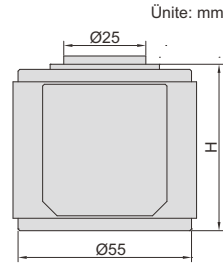

6553-50

Kod	Yükseklik (H)	Doğruluk	Test yükü
6553-50	50mm	±10µm	7N (49mm'de)

TAKIM SIFIRLAMA APARATI

IP65 SU GEÇİRMEZ

12

6557-50

sıfırlamada otomatik arka ışık

- Çözünürlük: 0,001mm/0,00005"
- IP65 suya ve Toza Karşı Korunmalı
- Tuşlar: on/off, mm/inç, sıfırlama
- CR2032 pili
- Otomatik kapanma
- Manyetik taban
- Sıfırlamada otomatik arka ışık

Kod	Yükseklik (H)	Uç hareketi	Doğruluk *	Test yükü	Tekrarlanabilirlik
6557-50	50mm	2,5mm	±10µm/0,0004"	4N (at 50mm)	2µm

* Doğruluk, merkezin Ø10mm'si içinde sağlanır

sıfırlama yapılır

SIFIRLAMA MASTARI

INSIZE PLUS
AVRUPA'DA ÜRETİLMİŞTİR

6554-50

Kod	Yükseklik (H)	Doğruluk	Test yükü
6554-50	50mm	±10µm	9N (50mm'de)