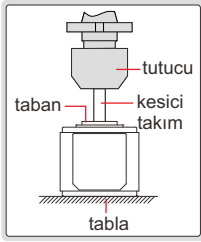

ELEKTRONİK TAKIM SIFIRLAMA APARATI

INSIZE PLUS
AVRUPA'DA ÜRETİLMİŞTİR

DÜŞÜK TEST YÜKÜ

- Taban elektriksiz olarak tutucu ve tabladan kesici takıma iletkenlik gösterir, Uca deyince LED ışık yanar
- Manyetik taban
- 2 Adet LR44 Pili

6553-50

Kod	Yükseklik (H)	Doğruluk	Test yükü
6553-50	50mm	±10µm	7N (49mm'de)

TAKIM SIFIRLAMA APARATI

IP65 SU GEÇİRMEZ

12

6557-50

sıfırlamada otomatik arka ışık

- Çözünürlük: 0,001mm/0,00005"
- IP65 suya ve Toza Karşı Korunmalı
- Tuşlar: on/off, mm/inç, sıfırlama
- CR2032 pili
- Otomatik kapanma
- Manyetik taban
- Sıfırlamada otomatik arka ışık

Kod	Yükseklik (H)	Uç hareketi	Doğruluk *	Test yükü	Tekrarlanabilirlik
6557-50	50mm	2,5mm	±10µm/0,0004"	4N (at 50mm)	2µm

* Doğruluk, merkezin Ø10mm'si içinde sağlanır

sıfırlama yapılır

SIFIRLAMA MASTARI

INSIZE PLUS
AVRUPA'DA ÜRETİLMİŞTİR