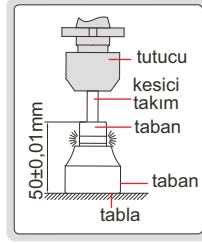

ELEKTRONİK TAKIM SIFIRLAMA APARATI

INSIZE PLUS
AVRUPA'DA ÜRETİLMİŞTİR

DÜŞÜK TEST YÜKÜ

- Taban elektriksiz olarak tutucu ve tabladan kesici takıma iletkenlik gösterir, Uca deyince LED ışık yanar
- Manyetik taban
- 2 Adet LR44 Pili

6553-50

Kod	Yükseklik (H)	Doğruluk	Test yükü
6553-50	50mm	±10µm	7N (49mm'de)

TAKIM SIFIRLAMA APARATI

IP65 SU GEÇİRMEZ

12

6557-50

sıfırlamada otomatik arka ışık

- Çözünürlük: 0,001mm/0,00005"
- IP65 suya ve Toza Karşı Korunmalı
- Tuşlar: on/off, mm/inç, sıfırlama
- CR2032 pili
- Otomatik kapanma
- Manyetik taban
- Sıfırlamada otomatik arka ışık

Kod	Yükseklik (H)	Uç hareketi	Doğruluk *	Test yükü	Tekrarlanabilirlik
6557-50	50mm	2,5mm	±10µm/0,0004"	4N (at 50mm)	2µm

* Doğruluk, merkezin Ø10mm'si içinde sağlanır

sıfırlama yapılır

SIFIRLAMA MASTARI

INSIZE PLUS
AVRUPA'DA ÜRETİLMİŞTİR

6554-50

Kod	Yükseklik (H)	Doğruluk	Test yükü
6554-50	50mm	±10µm	9N (50mm'de)