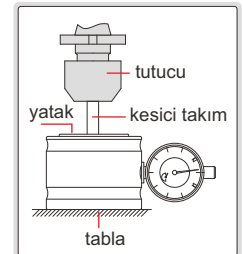

Kod	Yükseklik (H)	Doğruluk	Test yükü
6554-50	50mm	±10µm	9N (50mm'de)