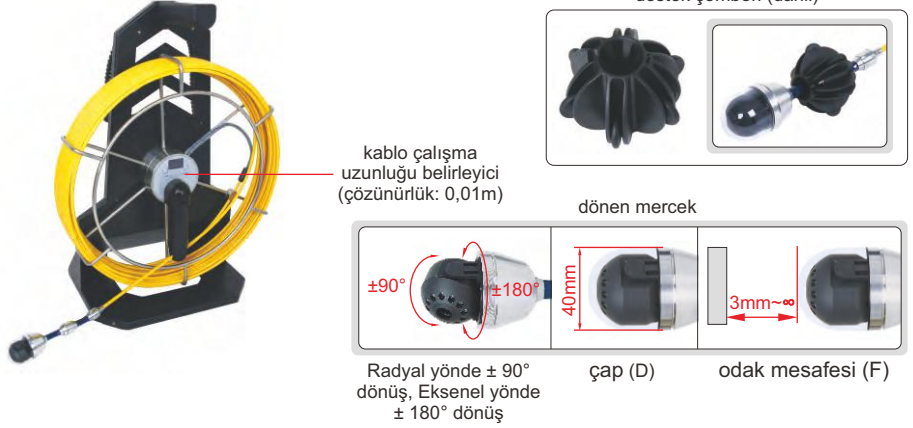

18

19

DÖRT-YÖNLÜ KABLO (ÖN GÖRÜNÜM)

Kod	VSP-201D	
Kablo	uzunluk	3m
	tip	tungsten tel dokuma kablo
Lens	çap (D)	8mm
	odak mesafesi (F)	15mm~∞
	görüntü açısı (θ)	90°
	yansıma	6 parçalı LED
	piksel	1M
	hassasiyet	1280×720
toza/suya karşı koruma	IP67	

herhangi bir yönde bükülebilir

saat yönünde ve saatin ters yönünde 360° döndürülebilir

120° içinde bükülme

Devam ediyor

Önceki sayfanın devamı

SERT KABLO

Kod	VSP-201H	
Kablo	uzunluk	250mm
	tip	paslanmaz çelik
Lens	çap (D)	6,4mm
	odak mesafesi (F)	15mm~∞
	görüntü açısı (θ)	90°
	yansımaya	6 parçalı LED
	piksel	1M
	hassasiyet	1280×720
toza/suya karşı koruma	IP64	

DÖNER LENS KABLOSU

Kod	VSP-201R	
Kablo	uzunluk	30m
	tip	yüksek dirençli cam fiber
Lens	çap (D)	40mm
	odak mesafesi (F)	3mm~∞
	görüntü açısı (θ)	100°
	yansımaya	12 parçalı LED
	piksel	0,3M
	hassasiyet	800×480
toza/suya karşı koruma	IP67	
lens kontrolü	motorlu	

GENİŞ AÇILI LENS KABLOSU

Kod	VSP-201W	
Kablo	uzunluk	30mm
	tip	yüksek dirençli cam fiber
Lens	çap (D)	24mm
	odak mesafesi (F)	10mm~∞
	görüntü açısı (θ)	100°
	yansımaya	12 parçalı LED
	piksel	0,3M
	hassasiyet	800×480
toza/suya karşı koruma	IP67	