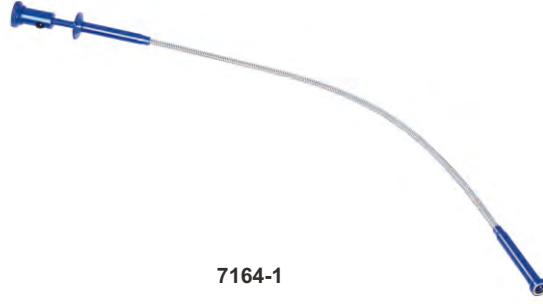

ESNEK PİKAP VE FLAŞ

- Gizli alanlardan çelik parçaları almak
- Paslanmaz çelikten yapılmış esnek yay çubuğu
- 3 adet LR44 pil ile çalışır

Kod	Manyetik kuvvet	Flaş aralığı	Pil ömrü
7164-1	0,9kgf	1m	24h

ÇOKAMAÇLI VİDYOSKOP

18

19

DÖRT-YÖNLÜ KABLO (ÖN GÖRÜNÜM)

Kod	VSP-201D	
Kablo	uzunluk	3m
	tip	tungsten tel dokuma kablo
Lens	çap (D)	8mm
	odak mesafesi (F)	15mm~∞
	görüntü açısı (θ)	90°
	yansıma	6 parçalı LED
	piksel	1M
	hassasiyet	1280×720
toza/suya karşı koruma	IP67	

herhangi bir yönde bükülebilir

saat yönünde ve saatin ters yönünde 360° döndürülebilir

120° içinde bükülme

Devam ediyor

Önceki sayfanın devamı

SERT KABLO

Kod	VSP-201H	
Kablo	uzunluk	250mm
	tip	paslanmaz çelik
Lens	çap (D)	6,4mm
	odak mesafesi (F)	15mm~∞
	görüntü açısı (θ)	90°
	yansımaya	6 parçalı LED
	piksel	1M
	hassasiyet	1280×720
toza/suya karşı koruma	IP64	

GENİŞ AÇILI LENS KABLOSU

Kod	VSP-201W	
Kablo	uzunluk	30mm
	tip	yüksek dirençli cam fiber
Lens	çap (D)	24mm
	odak mesafesi (F)	10mm~∞
	görüntü açısı (θ)	100°
	yansımaya	12 parçalı LED
	piksel	0,3M
	hassasiyet	800×480
toza/suya karşı koruma	IP67	