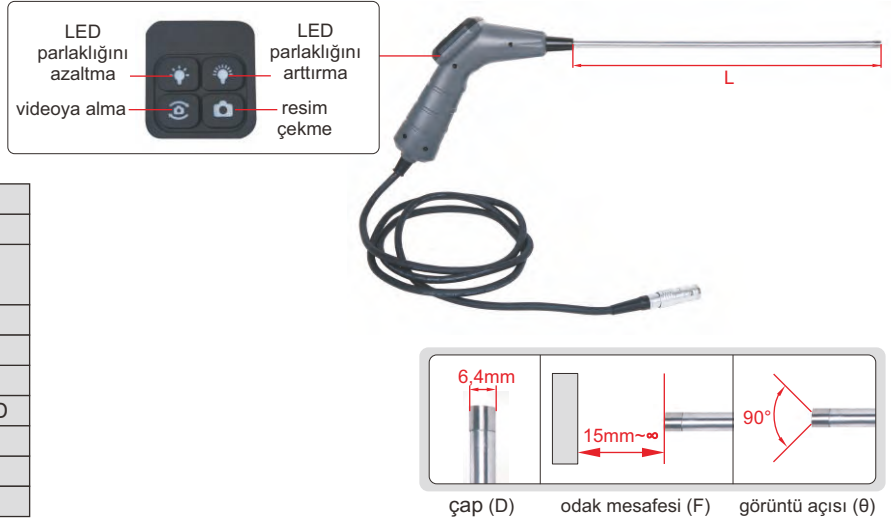

18

19

DÖRT-YÖNLÜ KABLO (ÖN GÖRÜNÜM)

Kod	VSP-201D	
Kablo	uzunluk	3m
	tip	tungsten tel dokuma kablo
Lens	çap (D)	8mm
	odak mesafesi (F)	15mm~∞
	görüntü açısı (θ)	90°
	yansıma	6 parçalı LED
	piksel	1M
	hassasiyet	1280×720
toza/suya karşı koruma	IP67	

herhangi bir yönde bükülebilir

saat yönünde ve saatin ters yönünde 360° döndürülebilir

120° içinde bükülme

Devam ediyor

Önceki sayfanın devamı

SERT KABLO

Kod	VSP-201H	
Kablo	uzunluk	250mm
	tip	paslanmaz çelik
Lens	çap (D)	6,4mm
	odak mesafesi (F)	15mm~∞
	görüntü açısı (θ)	90°
	yansımaya	6 parçalı LED
	piksel	1M
	hassasiyet	1280×720
toza/suya karşı koruma	IP64	

DÖNER LENS KABLOSU

Kod	VSP-201R	
Kablo	uzunluk	30m
	tip	yüksek dirençli cam fiber
Lens	çap (D)	40mm
	odak mesafesi (F)	3mm~∞
	görüntü açısı (θ)	100°
	yansımaya	12 parçalı LED
	piksel	0,3M
	hassasiyet	800×480
toza/suya karşı koruma	IP67	
lens kontrolü	motorlu	

GENİŞ AÇILI LENS KABLOSU

Kod	VSP-201W	
Kablo	uzunluk	30mm
	tip	yüksek dirençli cam fiber
Lens	çap (D)	24mm
	odak mesafesi (F)	10mm~∞
	görüntü açısı (θ)	100°
	yansımaya	12 parçalı LED
	piksel	0,3M
	hassasiyet	800×480
toza/suya karşı koruma	IP67	