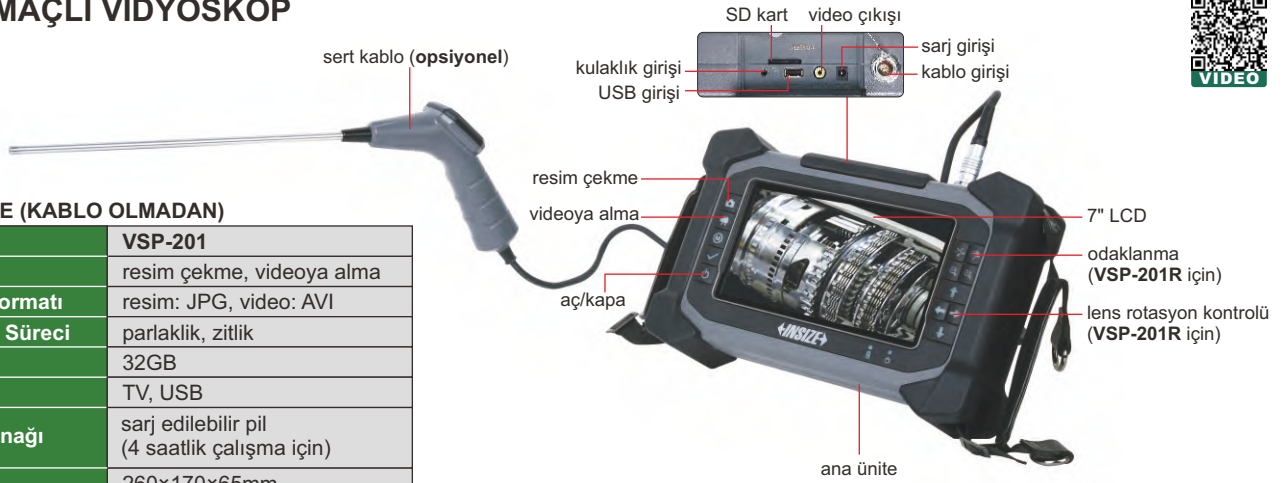

ANA ÜNİTE (KABLO OLMADAN)

Kod	VSP-201
İşlev	resim çekme, videoya alma
Dosya Formatı	resim: JPG, video: AVI
Görüntü Süreci	parlaklık, zıtlık
Hafıza	32GB
Çıkış	TV, USB
Güç Kaynağı	şarj edilebilir pil (4 saatlik çalışma için)
Boyut	260×170×65mm
Ağırlık	1,2kg

18

19

DÖRT-YÖNLÜ KABLO (ÖN GÖRÜNÜM)

Kod	VSP-201D	
Kablo	uzunluk	3m
	tip	tungsten tel dokuma kablo
Lens	çap (D)	8mm
	odak mesafesi (F)	15mm~∞
	görüntü açısı (θ)	90°
	yansıma	6 parçalı LED
	piksel	1M
	hassasiyet	1280×720
toza/suya karşı koruma	IP67	

herhangi bir yönde bükülebilir

saat yönünde ve saatin ters yönünde 360° döndürülebilir

120° içinde bükülme

Devam ediyor

Önceki sayfanın devamı

SERT KABLO

Kod	VSP-201H	
Kablo	uzunluk	250mm
	tip	paslanmaz çelik
Lens	çap (D)	6,4mm
	odak mesafesi (F)	15mm~∞
	görüntü açısı (θ)	90°
	yansımaya	6 parçalı LED
	piksel	1M
	hassasiyet	1280×720
toza/suya karşı koruma	IP64	

GENİŞ AÇILI LENS KABLOSU

Kod	VSP-201W	
Kablo	uzunluk	30mm
	tip	yüksek dirençli cam fiber
Lens	çap (D)	24mm
	odak mesafesi (F)	10mm~∞
	görüntü açısı (θ)	100°
	yansımaya	12 parçalı LED
	piksel	0,3M
	hassasiyet	800×480
toza/suya karşı koruma	IP67	