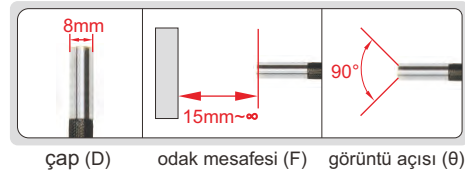

ESNEK PİKAP VE FLAŞ

- Gizli alanlardan çelik parçaları almak
- Paslanmaz çelikten yapılmış esnek yay çubuğu
- 3 adet LR44 pil ile çalışır

Kod	Manyetik kuvvet	Flaş aralığı	Pil ömrü
7164-1	0,9kgf	1m	24h

ÇOKAMAÇLI VİDYOSKOP

18

19

DÖRT-YÖNLÜ KABLO (ÖN GÖRÜNÜM)

Kod	VSP-201D	
Kablo	uzunluk	3m
	tip	tungsten tel dokuma kablo
Lens	çap (D)	8mm
	odak mesafesi (F)	15mm~∞
	görüntü açısı (θ)	90°
	yansıma	6 parçalı LED
	piksel	1M
	hassasiyet	1280×720
toza/suya karşı koruma	IP67	

herhangi bir yönde bükülebilir

saat yönünde ve saatin ters yönünde 360° döndürülebilir

120° içinde bükülme

Devam ediyor

Önceki sayfanın devamı

SERT KABLO

Kod	VSP-201H	
Kablo	uzunluk	250mm
	tip	paslanmaz çelik
Lens	çap (D)	6,4mm
	odak mesafesi (F)	15mm~∞
	görüntü açısı (θ)	90°
	yansımaya	6 parçalı LED
	piksel	1M
	hassasiyet	1280×720
toza/suya karşı koruma	IP64	

GENİŞ AÇILI LENS KABLOSU

Kod	VSP-201W	
Kablo	uzunluk	30mm
	tip	yüksek dirençli cam fiber
Lens	çap (D)	24mm
	odak mesafesi (F)	10mm~∞
	görüntü açısı (θ)	100°
	yansımaya	12 parçalı LED
	piksel	0,3M
	hassasiyet	800×480
toza/suya karşı koruma	IP67	