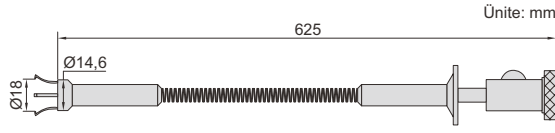

ESNEK PİKAP VE FLAŞ

- Gizli alanlardan çelik parçaları almak
- Paslanmaz çelikten yapılmış esnek yay çubuğu
- 3 adet LR44 pil ile çalışır

Kod	Manyetik kuvvet	Flaş aralığı	Pil ömrü
7164-1	0,9kgf	1m	24h

ÇOKAMAÇLI VİDYOSKOP

18

19

DÖRT-YÖNLÜ KABLO (ÖN GÖRÜNÜM)

Kod	VSP-201D	
Kablo	uzunluk	3m
	tip	tungsten tel dokuma kablo
Lens	çap (D)	8mm
	odak mesafesi (F)	15mm~∞
	görüntü açısı (θ)	90°
	yansıma	6 parçalı LED
	piksel	1M
	hassasiyet	1280×720
toza/suya karşı koruma	IP67	

herhangi bir yönde bükülebilir

saat yönünde ve saatin ters yönünde 360° döndürülebilir

120° içinde bükülme

Devam ediyor

Önceki sayfanın devamı

SERT KABLO

Kod	VSP-201H	
Kablo	uzunluk	250mm
	tip	paslanmaz çelik
Lens	çap (D)	6,4mm
	odak mesafesi (F)	15mm~∞
	görüntü açısı (θ)	90°
	yansımaya	6 parçalı LED
	piksel	1M
	hassasiyet	1280×720
toza/suya karşı koruma	IP64	

GENİŞ AÇILI LENS KABLOSU

Kod	VSP-201W	
Kablo	uzunluk	30mm
	tip	yüksek dirençli cam fiber
Lens	çap (D)	24mm
	odak mesafesi (F)	10mm~∞
	görüntü açısı (θ)	100°
	yansımaya	12 parçalı LED
	piksel	0,3M
	hassasiyet	800×480
toza/suya karşı koruma	IP67	