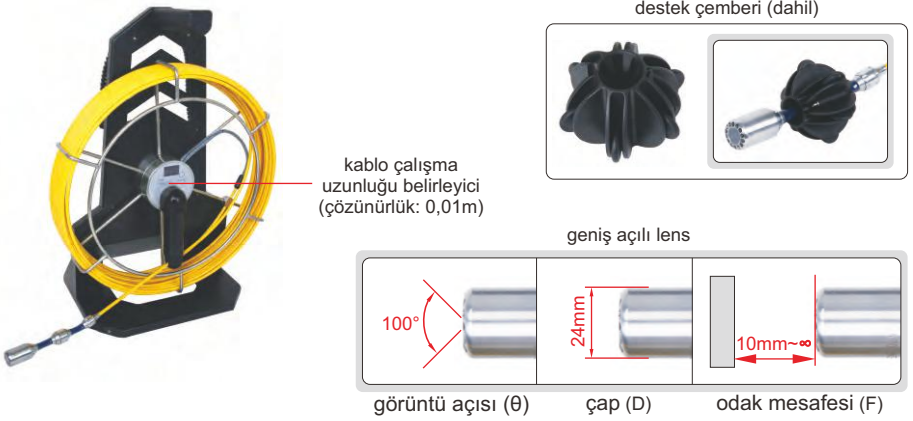

18

19

DÖRT-YÖNLÜ KABLO (ÖN GÖRÜNÜM)

Kod	VSP-201D	
Kablo	uzunluk	3m
	tip	tungsten tel dokuma kablo
Lens	çap (D)	8mm
	odak mesafesi (F)	15mm~∞
	görüntü açısı (θ)	90°
	yansıma	6 parçalı LED
	piksel	1M
	hassasiyet	1280×720
toza/suya karşı koruma	IP67	

herhangi bir yönde bükülebilir

saat yönünde ve saatin ters yönünde 360° döndürülebilir

120° içinde bükülme

Devam ediyor

Önceki sayfanın devamı

SERT KABLO

Kod	VSP-201H	
Kablo	uzunluk	250mm
	tip	paslanmaz çelik
Lens	çap (D)	6,4mm
	odak mesafesi (F)	15mm~∞
	görüntü açısı (θ)	90°
	yansımaya	6 parçalı LED
	piksel	1M
	hassasiyet	1280×720
toza/suya karşı koruma	IP64	

DÖNER LENS KABLOSU

Kod	VSP-201R	
Kablo	uzunluk	30m
	tip	yüksek dirençli cam fiber
Lens	çap (D)	40mm
	odak mesafesi (F)	3mm~∞
	görüntü açısı (θ)	100°
	yansımaya	12 parçalı LED
	piksel	0,3M
	hassasiyet	800×480
toza/suya karşı koruma	IP67	
lens kontrolü	motorlu	

GENİŞ AÇILI LENS KABLOSU

Kod	VSP-201W	
Kablo	uzunluk	30mm
	tip	yüksek dirençli cam fiber
Lens	çap (D)	24mm
	odak mesafesi (F)	10mm~∞
	görüntü açısı (θ)	100°
	yansımaya	12 parçalı LED
	piksel	0,3M
	hassasiyet	800×480
toza/suya karşı koruma	IP67	