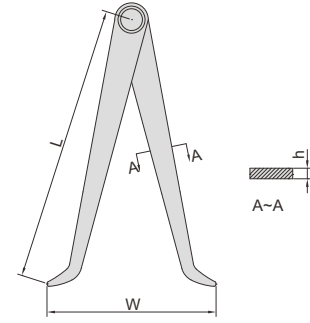

## İÇ PERGEL

7240-150

- Karbon çeliğinden yapılmıştır

Kod	Boyut (L)	Ölçüm aralığı (W)	h
7240-150	150mm	17-150mm	2mm
7240-200	200mm	17-200mm	3mm
7240-300	300mm	18-300mm	3mm

## DIŞ PERGEL

7241-150

- Karbon çeliğinden yapılmıştır

Kod	Boyut (L)	Ölçüm aralığı (W)	h
7241-150	150mm	0-150mm	2mm
7241-200	200mm	0-200mm	3mm
7241-300	300mm	0-300mm	3mm

## İÇ ÇAP PERGEL

- Karbon çeliğinden yapılmıştır

Kod	Boyut (L)	Ölçüm aralığı (W)
7261-150	150mm	20-170mm
7261-200	200mm	22-220mm
7261-250	245mm	30-270mm
7261-300	300mm	30-320mm

7261-150