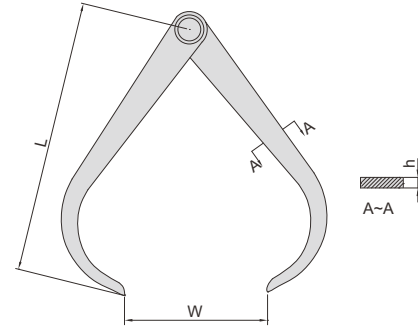

## İÇ PERGEL

7240-150

- Karbon çeliğinden yapılmıştır

Kod	Boyut (L)	Ölçüm aralığı (W)	h
7240-150	150mm	17-150mm	2mm
7240-200	200mm	17-200mm	3mm
7240-300	300mm	18-300mm	3mm

## DIŞ PERGEL

7241-150

- Karbon çeliğinden yapılmıştır

Kod	Boyut (L)	Ölçüm aralığı (W)	h
7241-150	150mm	0-150mm	2mm
7241-200	200mm	0-200mm	3mm
7241-300	300mm	0-300mm	3mm

## İÇ ÇAP PERGEL

- Karbon çeliğinden yapılmıştır

Kod	Boyut (L)	Ölçüm aralığı (W)
7261-150	150mm	20-170mm
7261-200	200mm	22-220mm
7261-250	245mm	30-270mm
7261-300	300mm	30-320mm

7261-150