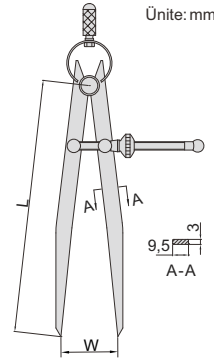

- Karbon çeliğinden yapılmıştır

Kod	Boyut (L)	Ölçüm aralığı (W)
7262-150	155mm	0-140mm
7262-200	210mm	0-210mm
7262-250	265mm	0-270mm
7262-300	310mm	0-320mm

7262-150

DIŞ ÇAP PERGEL

7260-150

- Karbon çeliğinden yapılmıştır
- Sertleştirilmiş uçlar

Kod	Boyut (L)	Ölçüm aralığı (W)
7260-150	150mm	0-150mm
7260-200	200mm	0-210mm
7260-250	245mm	0-260mm
7260-300	300mm	0-320mm

AYARLI DÜZ PERGEL

7247-150

- Karbon çeliğinden yapılmıştır
- Sertleştirilmiş uçlar

Kod	Boyut (L)	Ölçüm aralığı (W)	a	b
7247-150	150mm	0-140mm	8,5	7
7247-200	200mm	0-190mm	10	7
7247-300	300mm	0-290mm	12	7

DÜZ PERGEL