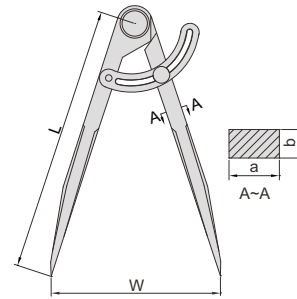

- Karbon çeliğinden yapılmıştır

Kod	Boyut (L)	Ölçüm aralığı (W)
7262-150	155mm	0-140mm
7262-200	210mm	0-210mm
7262-250	265mm	0-270mm
7262-300	310mm	0-320mm

7262-150

DIŞ ÇAP PERGEL

7260-150

- Karbon çeliğinden yapılmıştır
- Sertleştirilmiş uçlar

Kod	Boyut (L)	Ölçüm aralığı (W)
7260-150	150mm	0-150mm
7260-200	200mm	0-210mm
7260-250	245mm	0-260mm
7260-300	300mm	0-320mm

AYARLI DÜZ PERGEL

7247-150

- Karbon çeliğinden yapılmıştır
- Sertleştirilmiş uçlar

Kod	Boyut (L)	Ölçüm aralığı (W)	a	b
7247-150	150mm	0-140mm	8,5	7
7247-200	200mm	0-190mm	10	7
7247-300	300mm	0-290mm	12	7

DÜZ PERGEL