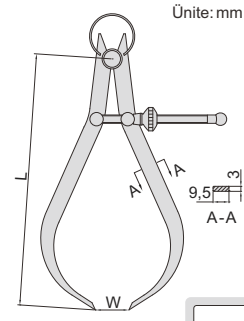

- Karbon çeliğinden yapılmıştır

Kod	Boyut (L)	Ölçüm aralığı (W)
7262-150	155mm	0-140mm
7262-200	210mm	0-210mm
7262-250	265mm	0-270mm
7262-300	310mm	0-320mm

7262-150

DIŞ ÇAP PERGEL

7260-150

- Karbon çeliğinden yapılmıştır
- Sertleştirilmiş uçlar

Kod	Boyut (L)	Ölçüm aralığı (W)
7260-150	150mm	0-150mm
7260-200	200mm	0-210mm
7260-250	245mm	0-260mm
7260-300	300mm	0-320mm

AYARLI DÜZ PERGEL

7247-150

- Karbon çeliğinden yapılmıştır
- Sertleştirilmiş uçlar

Kod	Boyut (L)	Ölçüm aralığı (W)	a	b
7247-150	150mm	0-140mm	8,5	7
7247-200	200mm	0-190mm	10	7
7247-300	300mm	0-290mm	12	7

DÜZ PERGEL