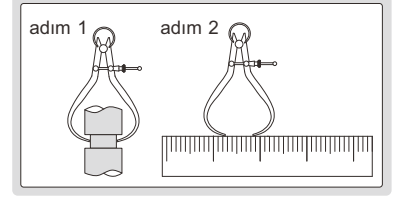

- Karbon çeliğinden yapılmıştır

Kod	Boyut (L)	Ölçüm aralığı (W)
7262-150	155mm	0-140mm
7262-200	210mm	0-210mm
7262-250	265mm	0-270mm
7262-300	310mm	0-320mm

7262-150

DIŞ ÇAP PERGEL

7260-150

- Karbon çeliğinden yapılmıştır
- Sertleştirilmiş uçlar

Kod	Boyut (L)	Ölçüm aralığı (W)
7260-150	150mm	0-150mm
7260-200	200mm	0-210mm
7260-250	245mm	0-260mm
7260-300	300mm	0-320mm

AYARLI DÜZ PERGEL

7247-150

- Karbon çeliğinden yapılmıştır
- Sertleştirilmiş uçlar

Kod	Boyut (L)	Ölçüm aralığı (W)	a	b
7247-150	150mm	0-140mm	8,5	7
7247-200	200mm	0-190mm	10	7
7247-300	300mm	0-290mm	12	7

DÜZ PERGEL