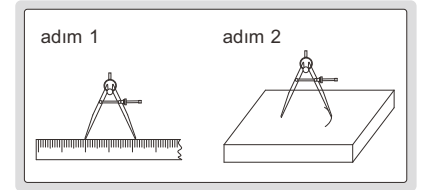

- Karbon çeliğinden yapılmıştır

Kod	Boyut (L)	Ölçüm aralığı (W)
7262-150	155mm	0-140mm
7262-200	210mm	0-210mm
7262-250	265mm	0-270mm
7262-300	310mm	0-320mm

7262-150

DIŞ ÇAP PERGEL

7260-150

- Karbon çeliğinden yapılmıştır
- Sertleştirilmiş uçlar

Kod	Boyut (L)	Ölçüm aralığı (W)
7260-150	150mm	0-150mm
7260-200	200mm	0-210mm
7260-250	245mm	0-260mm
7260-300	300mm	0-320mm

AYARLI DÜZ PERGEL

7247-150

- Karbon çeliğinden yapılmıştır
- Sertleştirilmiş uçlar