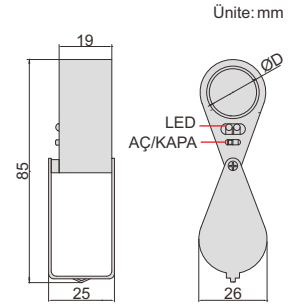

KATLANABİLİR BÜYÜTEÇ

- Cam lens

Kod	Büyütme	Lens çapı (ØD)
7511-8	10X	Ø21mm

7511-8

İŞIKLI KATLANABİLİR BÜYÜTEÇ

- Cam lens
- 3xLR927 pille çalışır (dahil)

2 parça LED

7515-10

İŞIKLI KATLANABİLİR BÜYÜTEÇ

- Plastik lens
- 2xCR1620 pille çalışır (dahil)
- α , 130° ya ulaştığında LED otomatik yanar

kapalı

α , 130° ya ulaştığında LED yanar

7514-1

LED

AYDINLATMALI BÜYÜTEÇ

- Cam lens
- 3xAG7 pil ile çalışır
- 3 LED ve 3 UV
- Ölçekli taban, hassasiyet 0,5mm, 1/16"

ölçekli taban

odak ayarı için lens hareket eder

Kod	Büyütme	Lens çapı (ØD)	L	H	W
7524-10	10X	Ø30mm	60mm	50mm	56mm

7524-10