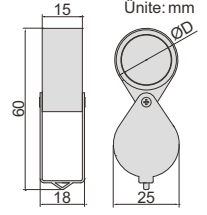

KATLANABİLİR BÜYÜTEÇ

- Cam lens

Kod	Büyütme	Lens çapı (ØD)
7511-8	10X	Ø21mm

7511-8

İŞIKLI KATLANABİLİR BÜYÜTEÇ

- Cam lens
- 3xLR927 pille çalışır (dahil)

2 parça LED

7515-10

İŞIKLI KATLANABİLİR BÜYÜTEÇ

- Plastik lens
- 2xCR1620 pille çalışır (dahil)
- α , 130° ya ulaştığında LED otomatik yanar

kapalı

α , 130° ya ulaştığında LED yanar

7514-1

LED

AYDINLATMALI BÜYÜTEÇ

- Cam lens
- 3xAG7 pil ile çalışır
- 3 LED ve 3 UV
- Ölçekli taban, hassasiyet 0,5mm, 1/16"

ölçekli taban

odak ayarı için lens hareket eder

Kod	Büyütme	Lens çapı (ØD)	L	H	W
7524-10	10X	Ø30mm	60mm	50mm	56mm

7524-10