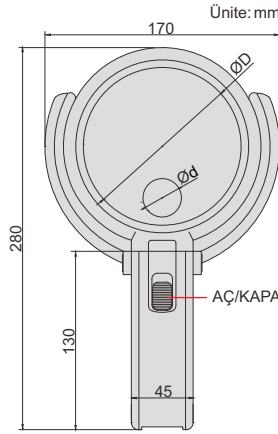

İŞIKLI ÜÇ YÖNLÜ BÜYÜTEÇ

- Reçine lens
- 2 adet AAA pil ile çalışır (dahil) ya da güç adaptörü ile çalışır (110-240V, 50-60Hz)

üç tür kullanım

10 parça LED

7512-1

Kod	Büyütme	Lens çapı (ØD)	Lens çapı (Ød)
7512-1	2X/4X	Ø120mm	Ø28mm

BÜYÜTME CAMLARI

değiştirilebilir lens

bant (dahil)

7523-3D5

ayarlanabilir lens ve LED açısı

- Reçine lens
- değiştirilebilir lens
- 3 adet AAA pil ile çalışır (dahil)

ayarlanabilir tutma açısı

odak için hareket edebilen lens

2 parça LED

Kod	Objektif numarası	Büyütme
7523-3D5	5 parça	1X
		1,5X
		2X
		2,5X
		3,5X

18

TELESKOP DENETİM AYNALARI

- Saklı alanları algılar
- Ayna rotasyonu: 360°
- Sap uzunluğu ayarlanabilir, sap pirinç ve krom kaplama

7160-1

7160-2

Kod	Ayna ölçüsü	Uzunluk
7160-1	Ø32mm	178~515mm
7160-2	50x90mm	330~490mm