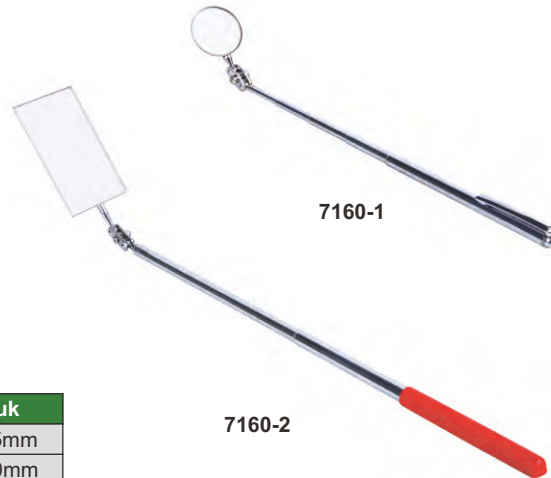

İŞIKLI ÜÇ YÖNLÜ BÜYÜTEÇ

- Reçine lens
- 2 adet AAA pil ile çalışır (dahil) ya da güç adaptörü ile çalışır (110-240V, 50-60Hz)

üç tür kullanım

10 parça LED

7512-1

Kod	Büyütme	Lens çapı (ØD)	Lens çapı (Ød)
7512-1	2X/4X	Ø120mm	Ø28mm

BÜYÜTME CAMLARI

değiştirilebilir lens

bant (dahil)

7523-3D5

ayarlanabilir lens ve LED açısı

- Reçine lens
- değiştirilebilir lens
- 3 adet AAA pil ile çalışır (dahil)

ayarlanabilir tutma açısı

odak için hareket edebilen lens

2 parça LED

Kod	Objektif numarası	Büyütme
7523-3D5	5 parça	1X
		1,5X
		2X
		2,5X
		3,5X

18

TELESKOP DENETİM AYNALARI

- Saklı alanları algılar
- Ayna rotasyonu: 360°
- Sap uzunluğu ayarlanabilir, sap pirinç ve krom kaplama

7160-1

7160-2

Kod	Ayna ölçüsü	Uzunluk
7160-1	Ø32mm	178~515mm
7160-2	50x90mm	330~490mm