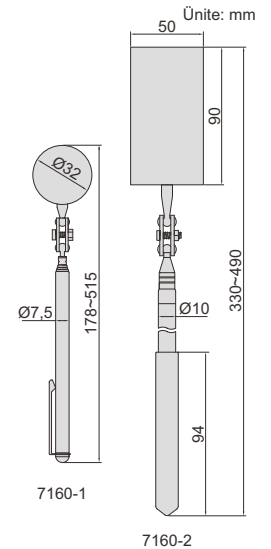

İŞIKLI ÜÇ YÖNLÜ BÜYÜTEÇ

- Reçine lens
- 2 adet AAA pil ile çalışır (dahil) ya da güç adaptörü ile çalışır (110-240V, 50-60Hz)

üç tür kullanım

10 parça LED

7512-1

Kod	Büyütme	Lens çapı (ØD)	Lens çapı (Ød)
7512-1	2X/4X	Ø120mm	Ø28mm

2 parça LED

Kod	Objektif numarası	Büyütme
7523-3D5	5 parça	1X
		1,5X
		2X
		2,5X
		3,5X

18

TELESKOP DENETİM AYNALARI

- Saklı alanları algılar
- Ayna rotasyonu: 360°
- Sap uzunluğu ayarlanabilir, sap pirinç ve krom kaplama

7160-1

7160-2

Kod	Ayna ölçüsü	Uzunluk
7160-1	Ø32mm	178~515mm
7160-2	50x90mm	330~490mm