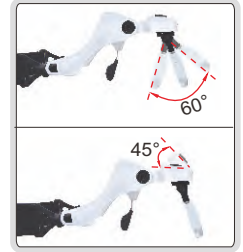

İŞIKLI ÜÇ YÖNLÜ BÜYÜTEÇ

- Reçine lens
- 2 adet AAA pil ile çalışır (dahil) ya da güç adaptörü ile çalışır (110-240V, 50-60Hz)

üç tür kullanım

10 parça LED

7512-1

Kod	Büyütme	Lens çapı (ØD)	Lens çapı (Ød)
7512-1	2X/4X	Ø120mm	Ø28mm

BÜYÜTME CAMLARI

değiştirilebilir lens

bant (dahil)

7523-3D5

ayarlanabilir lens ve LED açısı

- Reçine lens
- değiştirilebilir lens
- 3 adet AAA pil ile çalışır (dahil)

ayarlanabilir tutma açısı

odak için hareket edebilen lens

2 parça LED

Kod	Objektif numarası	Büyütme
7523-3D5	5 parça	1X
		1,5X
		2X
		2,5X
		3,5X

18

TELESKOP DENETİM AYNALARI

- Saklı alanları algılar
- Ayna rotasyonu: 360°
- Sap uzunluğu ayarlanabilir, sap pirinç ve krom kaplama