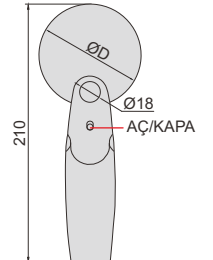

İŞIKLI BÜYÜTEÇ

- Cam lens
- 3xAAA pil ile çalışır

7513-2

7513-4

Kod	Büyütme	Lens çapı (ØD)	L	h
7513-2	2X	Ø75mm	170mm	90mm
7513-4	4X	Ø50mm	145mm	90mm

İKİ LENSİLİ BÜYÜTEÇ

2 parça LED

- Cam lens
- değiştirilebilir lens
- 3 adet AAA pil ile çalışır (dahil)

7522-610

Ünite: mm

Kod	Objektif numarası	Büyütme	Lens çapı (ØD)
7522-610	2 parça	6X	37mm
		10X	50mm

AYDINLATMALI BÜYÜTEÇ

LED

katlanır tutma kolu

- İki büyütmeli
- LED aydınlatma
- 2 adet AAA pil ile çalışır (dahil)
- Reçine lens

7518-26

Ünite: mm

Kod	Büyütme	Lens boyutu
7518-26	2X/6X	90x55mm

AYDINLATMALI BÜYÜTEÇ

- El ve masa tipi kullanım
- İki büyütmeli
- LED aydınlatma
- 2 adet AAA pil ile çalışır (dahil)
- Reçine lens

7519-26

LED

masa tipi kullanım

Ünite: mm

Kod	Büyütme	Lens çapı (ØD)
7519-26	2X/6X	90mm