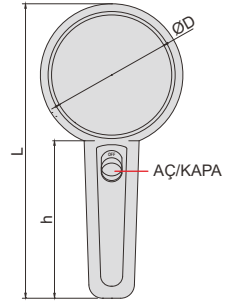

İŞIKLI BÜYÜTEÇ

- Cam lens
- 3xAAA pil ile çalışır

7513-2

7513-4

Kod	Büyütme	Lens çapı (ØD)	L	h
7513-2	2X	Ø75mm	170mm	90mm
7513-4	4X	Ø50mm	145mm	90mm

İKİ LENSİLİ BÜYÜTEÇ

2 parça LED

- Cam lens
- değiştirilebilir lens
- 3 adet AAA pil ile çalışır (dahil)

7522-610

Ünite: mm

Kod	Objektif numarası	Büyütme	Lens çapı (ØD)
7522-610	2 parça	6X	37mm
		10X	50mm

AYDINLATMALI BÜYÜTEÇ

LED

katlanır tutma kolu

- İki büyütmeli
- LED aydınlatma
- 2 adet AAA pil ile çalışır (dahil)
- Reçine lens

7518-26

Ünite: mm

Kod	Büyütme	Lens boyutu
7518-26	2X/6X	90x55mm

AYDINLATMALI BÜYÜTEÇ

- El ve masa tipi kullanım
- İki büyütmeli
- LED aydınlatma
- 2 adet AAA pil ile çalışır (dahil)
- Reçine lens

7519-26

LED

masa tipi kullanım

Ünite: mm

Kod	Büyütme	Lens çapı (ØD)
7519-26	2X/6X	90mm