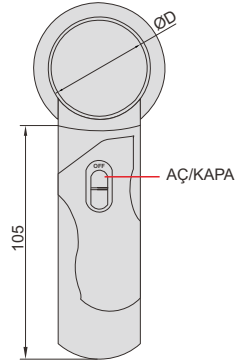

İŞIKLI BÜYÜTEÇ

- Cam lens
- 3xAAA pil ile çalışır

7513-2

7513-4

Kod	Büyütme	Lens çapı (ØD)	L	h
7513-2	2X	Ø75mm	170mm	90mm
7513-4	4X	Ø50mm	145mm	90mm

İKİ LENSİLİ BÜYÜTEÇ

2 parça LED

- Cam lens
- değiştirilebilir lens
- 3 adet AAA pil ile çalışır (dahil)

7522-610

Ünite: mm

Kod	Objektif numarası	Büyütme	Lens çapı (ØD)
7522-610	2 parça	6X	37mm
		10X	50mm

AYDINLATMALI BÜYÜTEÇ

LED

katlanır tutma kolu

- İki büyütmeli
- LED aydınlatma
- 2 adet AAA pil ile çalışır (dahil)
- Reçine lens

7518-26

Ünite: mm

Kod	Büyütme	Lens boyutu
7518-26	2X/6X	90x55mm

AYDINLATMALI BÜYÜTEÇ

- El ve masa tipi kullanım
- İki büyütmeli
- LED aydınlatma
- 2 adet AAA pil ile çalışır (dahil)
- Reçine lens

7519-26

LED

masa tipi kullanım

Ünite: mm

Kod	Büyütme	Lens çapı (ØD)
7519-26	2X/6X	90mm