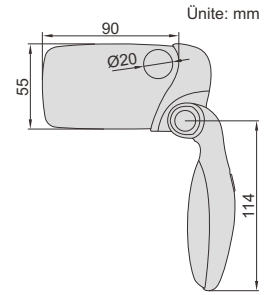

İŞIKLI BÜYÜTEÇ

- Cam lens
- 3xAAA pil ile çalışır

7513-2

7513-4

Kod	Büyütme	Lens çapı (ØD)	L	h
7513-2	2X	Ø75mm	170mm	90mm
7513-4	4X	Ø50mm	145mm	90mm

İKİ LENSİLİ BÜYÜTEÇ

2 parça LED

- Cam lens
- değiştirilebilir lens
- 3 adet AAA pil ile çalışır (dahil)

7522-610

Ünite: mm

Kod	Objektif numarası	Büyütme	Lens çapı (ØD)
7522-610	2 parça	6X	37mm
		10X	50mm

AYDINLATMALI BÜYÜTEÇ

LED

katlanır tutma kolu

- İki büyütmeli
- LED aydınlatma
- 2 adet AAA pil ile çalışır (dahil)
- Reçine lens

7518-26

Ünite: mm

Kod	Büyütme	Lens boyutu
7518-26	2X/6X	90x55mm

AYDINLATMALI BÜYÜTEÇ

- El ve masa tipi kullanım
- İki büyütmeli
- LED aydınlatma
- 2 adet AAA pil ile çalışır (dahil)
- Reçine lens

7519-26

LED

masa tipi kullanım

Ünite: mm

Kod	Büyütme	Lens çapı (ØD)
7519-26	2X/6X	90mm