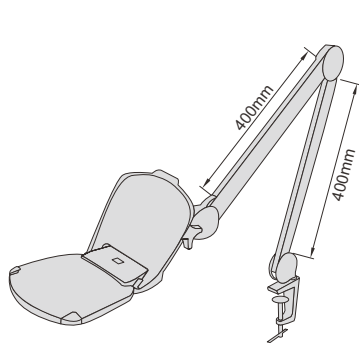

YANSIMALI MASA BÜYÜTECİ KOD 7517-3D

- Parlaklık ayarı için dört adım
- LED yansımaya, çalışma ömrü 20000 saat
- Reçine lens

ÖZELLİK

Büyütme	1,75X
Diopter	3D
Lens çapı	Ø125mm
Yansımaya	güç: 3W, yansımaya: 260lm
Güç kaynağı	100~240V, 50~60Hz

3 parça LED

YANSIMALI MASA BÜYÜTECİ

7520-320D

7521-3D

ÖZELLİK

Kod	7520-320D	7521-3D
Büyütme	İki büyütme 1,75X/6X	1,75X
Diopter	3D/20D	3D
Lens çapı	160×127mm	Ø126mm
Yansımaya	güç: 6W, yansımaya: 550lm	
Güç kaynağı	güç adaptörü 12V, 1A	

- LED yansımaya, çalışma ömrü 20000 saat
- Reçine lens

18

60 parça LED

- LED aydınlatmalı; 20000 saatlik ömür

AYDINLATMALI MASA BÜYÜTECİ KOD 7516-5D

7516-5D

ÖZELLİK

Büyütme	2,25X
Diopter	5D
Lens çapı	Ø122mm
Aydınlatma	güç: 7W; aydınlatma: 420lm
Güç kaynağı	100~240V; 50~60Hz