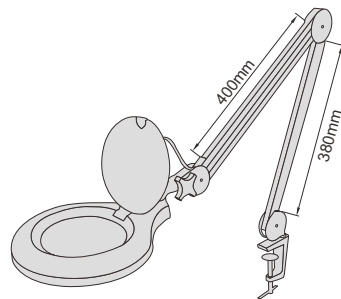

YANSIMALI MASA BÜYÜTECİ KOD 7517-3D

- Parlaklık ayarı için dört adım
- LED yansımaya, çalışma ömrü 20000 saat
- Reçine lens

ÖZELLİK

Büyütme	1,75X
Diopter	3D
Lens çapı	Ø125mm
Yansımaya	güç: 3W, yansımaya: 260lm
Güç kaynağı	100~240V, 50~60Hz

3 parça LED

YANSIMALI MASA BÜYÜTECİ

7520-320D

7521-3D

ÖZELLİK

Kod	7520-320D	7521-3D
Büyütme	İki büyütme 1,75X/6X	1,75X
Diopter	3D/20D	3D
Lens çapı	160×127mm	Ø126mm
Yansımaya	güç: 6W, yansımaya: 550lm	
Güç kaynağı	güç adaptörü 12V, 1A	

- LED yansımaya, çalışma ömrü 20000 saat
- Reçine lens

18

60 parça LED

- LED aydınlatmalı; 20000 saatlik ömür

AYDINLATMALI MASA BÜYÜTECİ KOD 7516-5D

7516-5D

ÖZELLİK

Büyütme	2,25X
Diopter	5D
Lens çapı	Ø122mm
Aydınlatma	güç: 7W; aydınlatma: 420lm
Güç kaynağı	100~240V; 50~60Hz