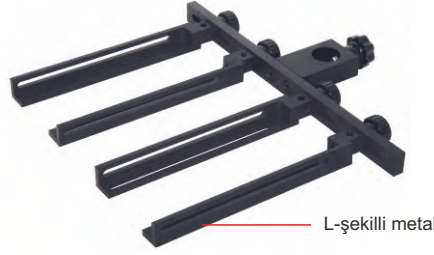

uygulama

L-şekilli metal

## İŞIK İÇİN BAĞLANTI APARATI KOD ISM-LED-BRACKET

- 4 adet L-şekilli çubuk dahildir, çoklu kombinasyonlar gerçekleştirilebilir
- ISM-LED-100L4, ISM-LED-9245R için uygundur

### ÖZELLİK

Boyut (L×W×H)	260×300×20mm
Ağırlık	0,7kg

uygulama

### ÖZELLİK

Güç	8W
Montaj deliğinin çapı	Ø25mm
Güç kaynağı	10~12V, 0~300mA

yumuşak yüzeyler ve küçük delikler için parlaklık ayarlanabilir

parlaklık ayarlama tuşu