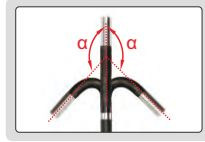

herhangi bir yönde bükülebilir

saat yönünde ve saatin ters yönünde 360 ° döndürülebilir

α içinde bükülme

ISV-MS726

ÖZELLİK

Kod	ISV-MS716	ISV-MS726	ISV-MS736	ISV-MS714	ISV-MS724	ISV-MS734
Lens	çap (D)	6.5mm			4mm	
	lens bükülme aralığı (α)	±160°			±120°	
	odak mesafesi (F)	15mm~∞			8~80mm	
	görüntüleme açısı (θ)	>120°				
	yansımaya	6 parçalı LED				
	piksel	0.92M				
	hassasiyet	1280x720				
	toza/suya karşı korumalı	IP64				
Kablo	bükülme kontrolü	manuel kumanda kolu				
	uzunluk	1m	1.5m	3m	1m	1.5m
Ana ünite	tip	tungsten tel dokuma kablo				
	işlev	fotoğraf ve video çekme				
	dosya formatı	resim: JPG, video: AVI				
	görüntü süreci	parlaklık, görüntü odaklama (1X, 1.5X, 2X, 2.5X, 3X)				
	hafıza	32G SD kart				
	çıkış	TV, USB, HDMİ				
	ısı algılama	prob ısı ekranı				
	ekran rotasyonu	180°				
güç kaynağı	sarj edilebilir pil (4 saatlik çalışma için) AC/DC adaptörü (devamlı işler için)					
Ağırlık	600g	650g	800g	550g	600g	700g