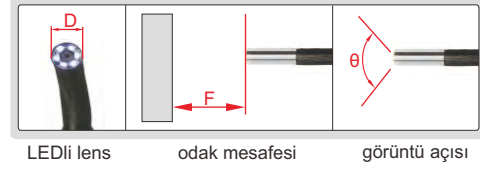

YÜKSEK TANIMLI 360 ° DÖNÜŞ VİDYOSKOPLARI

TUNGSTEN TEL DOKUMA KABLO
KIRILMA VE AŞINMAYA DAYANIKLI

IP64
SU GEÇİRMEZ

lens kablosunun hızlı değişimi

VIDEO

LEDli lens

odak mesafesi

görüntü açısı

herhangi bir yönde bükülebilir

saat yönünde ve saatin ters yönünde 360 ° döndürülebilir

α içinde bükülme

ISV-MS726

ÖZELLİK

Kod	ISV-MS716	ISV-MS726	ISV-MS736	ISV-MS714	ISV-MS724	ISV-MS734
Lens	çap (D)	6.5mm			4mm	
	lens bükülme aralığı (α)	±160°			±120°	
	odak mesafesi (F)	15mm~∞			8~80mm	
	görüntüleme açısı (θ)	>120°				
	yansımaya	6 parçalı LED				
	piksel	0.92M				
	hassasiyet	1280x720				
	toza/suya karşı korumalı	IP64				
Kablo	bükülme kontrolü	manuel kumanda kolu				
	uzunluk	1m	1.5m	3m	1m	1.5m
Ana ünite	tip	tungsten tel dokuma kablo				
	işlev	fotoğraf ve video çekme				
	dosya formatı	resim: JPG, video: AVI				
	görüntü süreci	parlaklık, görüntü odaklama (1X, 1.5X, 2X, 2.5X, 3X)				
	hafıza	32G SD kart				
	çıkış	TV, USB, HDMİ				
	ısı algılama	prob ısı ekranı				
	ekran rotasyonu	180°				
güç kaynağı	sarj edilebilir pil (4 saatlik çalışma için) AC/DC adaptörü (devamlı işler için)					
Ağırlık	600g	650g	800g	550g	600g	700g

STANDART TESLİMAT

Ana ünite	1 parça
Lensli kablo	1 parça
32G SD kart	1 parça
AC/DC adaptör	1 parça
Video çıktı kablosu	1 parça
USB kablo	1 parça

OPSİYONEL AKSESUAR

13,3" yüksek tanımlı ekrana bağlanır
(stand ve HDMİ kablo ile)

ISV-MS-DS

13.3" yüksek tanımlı ekrana bağlanır
(stand ve HDMİ kablo ile) (opsiyonel)