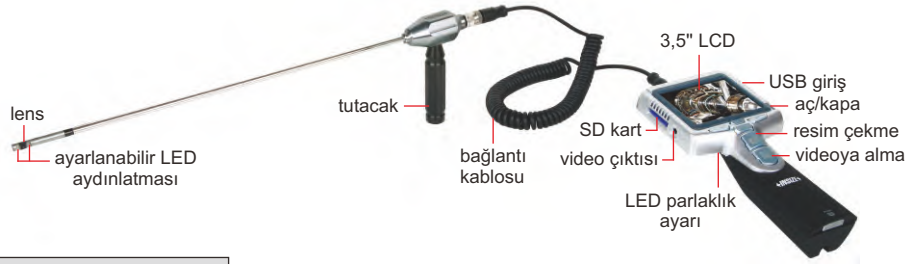

**IP57**  
SU GEÇİRMEZ

## YAN GÖRÜNÜM VIDEOSKOP (BÜKÜLMEZ) KOD ISV-RV

### ÖZELLİK

Çap (D)	5,5mm
Uzunluk(L)	350mm
Toza/suya Karşı Koruma	IP57
Piksel	0,3M
Hassasiyet	640×480
Kare Sayısı	30fps
İşlev	resim çekme, videoya alma
Kare Sayısı	resim: JPG, video: AVI
Hafıza	2G SD card
Çıkış	TV, USB
Güç Kaynağı	sarj edilebilir pil (3 saatlik çalışma için)
Ağırlık	570g

### ÖZELLİK

Lens	çap	5,5mm
	piksel	0,3M
	Hassasiyet	640×480
kablo	kare sayısı	30fps
	uzunluk	1m
Ana ünite	tip	çelik tel örülmüş kablo
	işlev	resim çekme, videoya alma
	dosya formatı	resim: JPG, video: AVI
	görüntü işleme	parlaklık, zıtlık, renk canlılığı
	hafıza	2G SD kart
	çıkış	TV, USB
güç kaynağı	sarj edilebilir pil (3 saatlik çalışma için)	
Ağırlık	450g	