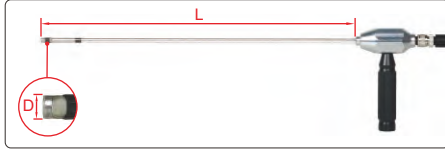

## YAN GÖRÜNÜM VIDEOSKOP (BÜKÜLMEZ) KOD ISV-RV

### ÖZELLİK

Çap (D)	5,5mm
Uzunluk(L)	350mm
Toza/suya Karşı Koruma	IP57
Piksel	0,3M
Hassasiyet	640×480
Kare Sayısı	30fps
İşlev	resim çekme, videoya alma
Kare Sayısı	resim: JPG, video: AVI
Hafıza	2G SD card
Çıkış	TV, USB
Güç Kaynağı	sarj edilebilir pil (3 saatlik çalışma için)
Ağırlık	570g

### ÖZELLİK

Lens	çap	5,5mm
	piksel	0,3M
	Hassasiyet	640×480
kablo	kare sayısı	30fps
	uzunluk	1m
Ana ünite	tip	çelik tel örülmüş kablo
	işlev	resim çekme, videoya alma
	dosya formatı	resim: JPG, video: AVI
	görüntü işleme	parlaklık, zıtlık, renk canlılığı
	hafıza	2G SD kart
	çıkış	TV, USB
güç kaynağı	sarj edilebilir pil (3 saatlik çalışma için)	
Ağırlık	450g	