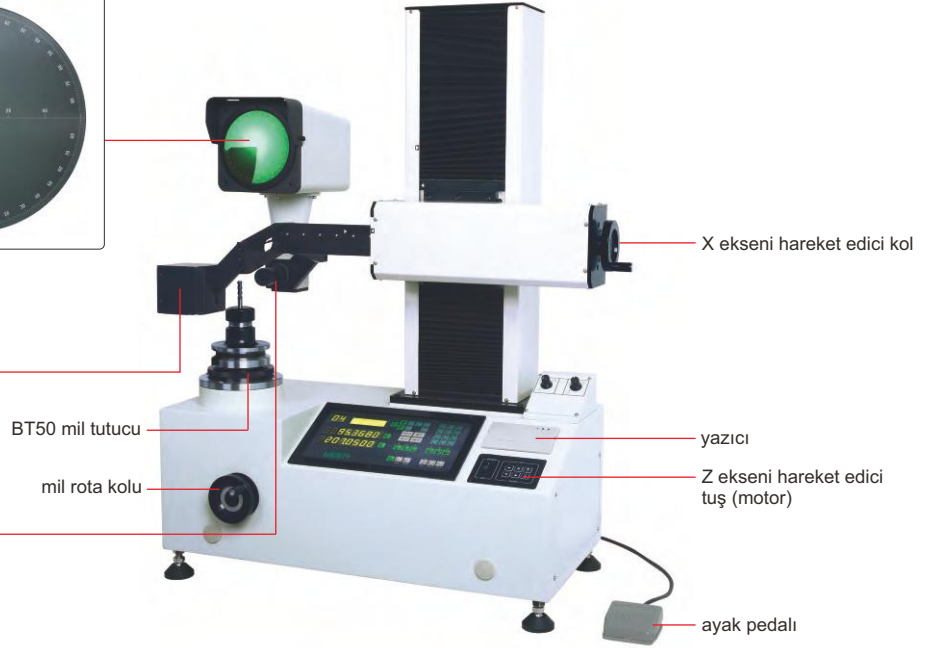

GÖNYE TEST CİHAZI (PROJEKTÖR TİP) KOD TLP-P340**

ölçekli projeksiyon ekran Ø120mm
(1° hassas açıölçer, 0,2; 0,4; 0,8; 1,2; 1,5; 2; 2,5;
3mm hassas yarıçap)

yansımaya

20X lens

16

■ 99 veri, kaydedilir ve yazdırılır

standart çubuk (dahil)

BT50/BT40 dönüştürücü (opsiyonel)

BT50/BT30 dönüştürücü (opsiyonel)

ÖZELLİK

Maksimum araç çapı (X eksen)	Ø300mm	
Yükseklik ölçme aralığı (Z eksen)	30~400mm	
Doğruluk	X eksen	±6µm
	Z eksen	±13µm
Hassasiyet	0,5µm	
Projektör ekran çapı	Ø120mm	
Lens	büyütme	20X
	görüntü	Ø6mm
Yansımaya	24V/20W	
Mil tutucu	BT50	
Güç kaynağı	220V, 50/60HZ **	
Boyut (L×W×H)	940×520×870mm	
Ağırlık	90kg	

**"-U" eklenir, eğer güç kaynağı; 110V, 50/60Hz ise

STANDART DAĞILIM

Ana ünite	1 parça
BT50 mil tutucu	1 parça
Standart çubuk	1 parça
Ayak pedalı	1 parça
Kılıf	1 parça

OPSİYONEL AKSESUAR

BT50/BT30 dönüştürücü	TLP-P340-C1
BT50/BT40 dönüştürücü	TLP-P340-C2