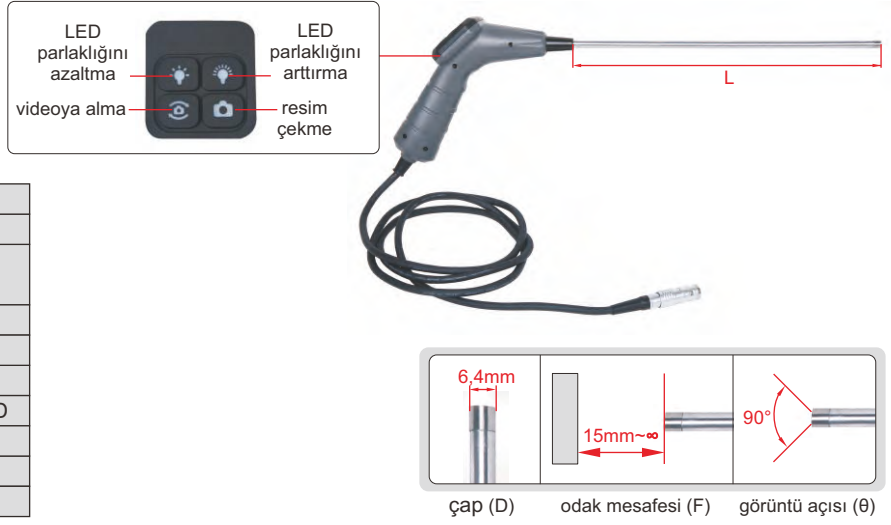

Önceki sayfanın devamı

SERT KABLO

Kod	VSP-201H	
Kablo	uzunluk	250mm
	tip	paslanmaz çelik
Lens	çap (D)	6,4mm
	odak mesafesi (F)	15mm~∞
	görüntü açısı (θ)	90°
	yansımaya	6 parçalı LED
	piksel	1M
	hassasiyet	1280×720
toza/suya karşı koruma	IP64	

DÖNER LENS KABLOSU

Kod	VSP-201R	
Kablo	uzunluk	30m
	tip	yüksek dirençli cam fiber
Lens	çap (D)	40mm
	odak mesafesi (F)	3mm~∞
	görüntü açısı (θ)	100°
	yansımaya	12 parçalı LED
	piksel	0,3M
	hassasiyet	800×480
toza/suya karşı koruma	Ip67	
lens kontrolü	motorlu	

GENİŞ AÇILI LENS KABLOSU

Kod	VSP-201W	
Kablo	uzunluk	30mm
	tip	yüksek dirençli cam fiber
Lens	çap (D)	24mm
	odak mesafesi (F)	10mm~∞
	görüntü açısı (θ)	100°
	yansımaya	12 parçalı LED
	piksel	0,3M
	hassasiyet	800×480
toza/suya karşı koruma	IP67	

AYARLANABİLİR DESTEK

Kod	Çalışma çapı (D)	Not
VSP-201-R200	60~200mm	VSP-201R ya da VSP-201W içindir