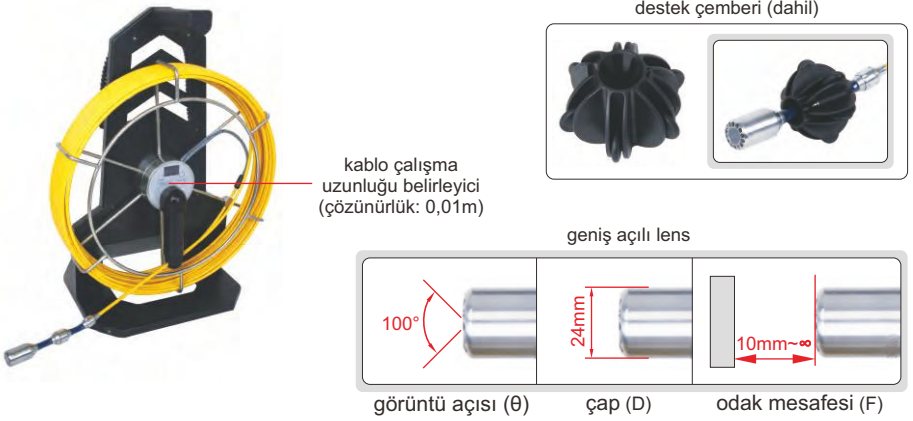

Önceki sayfanın devamı

SERT KABLO

Kod	VSP-201H	
Kablo	uzunluk	250mm
	tip	paslanmaz çelik
Lens	çap (D)	6,4mm
	odak mesafesi (F)	15mm~∞
	görüntü açısı (θ)	90°
	yansımaya	6 parçalı LED
	piksel	1M
	hassasiyet	1280×720
toza/suya karşı koruma	IP64	

DÖNER LENS KABLOSU

Kod	VSP-201R	
Kablo	uzunluk	30m
	tip	yüksek dirençli cam fiber
Lens	çap (D)	40mm
	odak mesafesi (F)	3mm~∞
	görüntü açısı (θ)	100°
	yansımaya	12 parçalı LED
	piksel	0,3M
	hassasiyet	800×480
toza/suya karşı koruma	Ip67	
lens kontrolü	motorlu	

GENİŞ AÇILI LENS KABLOSU

Kod	VSP-201W	
Kablo	uzunluk	30mm
	tip	yüksek dirençli cam fiber
Lens	çap (D)	24mm
	odak mesafesi (F)	10mm~∞
	görüntü açısı (θ)	100°
	yansımaya	12 parçalı LED
	piksel	0,3M
	hassasiyet	800×480
toza/suya karşı koruma	IP67	

AYARLANABİLİR DESTEK

Kod	Çalışma çapı (D)	Not
VSP-201-R200	60~200mm	VSP-201R ya da VSP-201W içindir