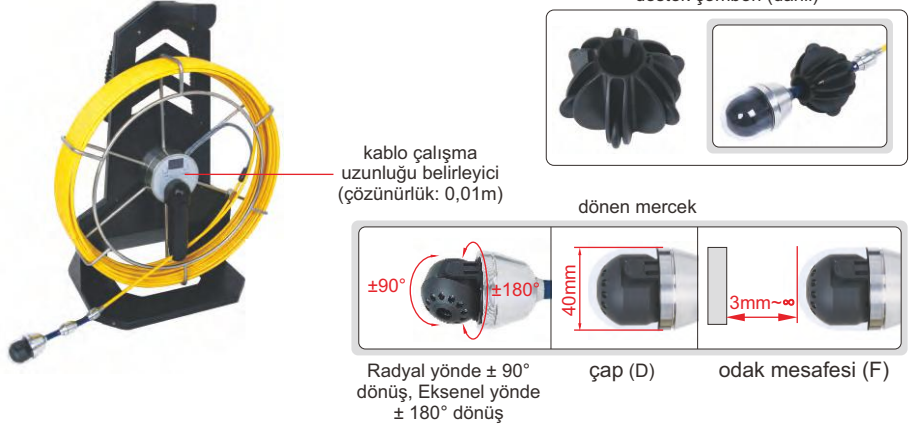

Önceki sayfanın devamı

SERT KABLO

Kod	VSP-201H	
Kablo	uzunluk	250mm
	tip	paslanmaz çelik
Lens	çap (D)	6,4mm
	odak mesafesi (F)	15mm~∞
	görüntü açısı (θ)	90°
	yansımaya	6 parçalı LED
	piksel	1M
	hassasiyet	1280×720
toza/suya karşı koruma	IP64	

DÖNER LENS KABLOSU

Kod	VSP-201R	
Kablo	uzunluk	30m
	tip	yüksek dirençli cam fiber
Lens	çap (D)	40mm
	odak mesafesi (F)	3mm~∞
	görüntü açısı (θ)	100°
	yansımaya	12 parçalı LED
	piksel	0,3M
	hassasiyet	800×480
toza/suya karşı koruma	Ip67	
lens kontrolü	motorlu	

GENİŞ AÇILI LENS KABLOSU

Kod	VSP-201W	
Kablo	uzunluk	30mm
	tip	yüksek dirençli cam fiber
Lens	çap (D)	24mm
	odak mesafesi (F)	10mm~∞
	görüntü açısı (θ)	100°
	yansımaya	12 parçalı LED
	piksel	0,3M
	hassasiyet	800×480
toza/suya karşı koruma	IP67	

AYARLANABİLİR DESTEK

Kod	Çalışma çapı (D)	Not
VSP-201-R200	60~200mm	VSP-201R ya da VSP-201W içindir