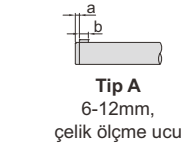

**uzatma çubuğu**

dahil

**Bireysel**

Kod	Ölçüm aralığı	Tip	Doğruluk (dijital komparatör olmadan)	Sıfırlama mastarı	Uzatma çubuğu (dahil)	L	a	b	c
2124-8 *	6-8mm	A	4µm	Ø6mm (dahil)	100mm	50	1,5	2,5	—
2124-10 *	8-10mm	A	4µm	Ø8mm (dahil)	100mm	50	1,5	2,5	—
2124-12 *	10-12mm	A	4µm	Ø10mm (dahil)	100mm	50	1,5	2,5	—
2124-16 *	12-16mm	B	4µm	Ø16mm (dahil)	150mm	65	0,5	6	4,5
2124-20 *	16-20mm	B	4µm	Ø16mm (dahil)	150mm	65	0,5	6	4,5
2124-25 *	20-25mm	B	4µm	Ø25mm (dahil)	150mm	91	0,5	8	6
2124-30 *	25-30mm	B	4µm	Ø25mm (dahil)	150mm	91	0,5	8	6
2124-40 *	30-40mm	B	4µm	Ø40mm (dahil)	150mm	97	0,5	14	12
2124-50 *	40-50mm	B	5µm	Ø40mm (dahil)	150mm	97	0,5	14	12
2124-63 *	50-63mm	C	5µm	Ø62mm (dahil)	150mm	112	0,5	17,5	14,5
2124-75 *	62-75mm	C	5µm	Ø62mm (dahil)	150mm	112	0,5	17,5	14,5
2124-88 *	75-88mm	C	5µm	Ø87mm (dahil)	150mm	112	0,5	17,5	14,5
2124-100 *	87-100mm	C	5µm	Ø87mm (dahil)	150mm	112	0,5	17,5	14,5
2124-125 *	100-125mm	C	6µm	opsiyonel	150mm	140	0,9	29	25
2124-150 *	125-150mm	C	6µm	opsiyonel	150mm	140	0,9	29	25
2124-175 *	150-175mm	C	7µm	opsiyonel	150mm	140	0,9	29	25
2124-200 *	175-200mm	C	7µm	opsiyonel	150mm	140	0,9	29	25
2124-225	200-225mm	C	8µm	opsiyonel	150mm	140	0,9	29	25
2124-250	225-250mm	C	8µm	opsiyonel	150mm	140	0,9	29	25
2124-275	250-275mm	C	9µm	opsiyonel	150mm	140	0,9	29	25
2124-300	275-300mm	C	9µm	opsiyonel	150mm	140	0,9	29	25

**Ayar**

Kod	Ölçüm aralığı	Problar dahildir	Sıfırlama mastarı (dahil)	Uzatma çubuğu (dahil)
2124-S123 *	6-12mm	6-8mm, 8-10mm, 10-12mm	Ø6mm, Ø8mm, Ø10mm	100mm
2124-S202 *	12-20mm	12-16mm, 16-20mm	Ø16mm	150mm
2124-S504 *	20-50mm	20-25mm, 25-30mm, 30-40mm, 40-50mm	Ø25mm, Ø40mm	150mm
2124-S1004 *	50-100mm	50-63mm, 62-75mm, 75-88mm, 87-100mm	Ø62mm, Ø87mm	150mm