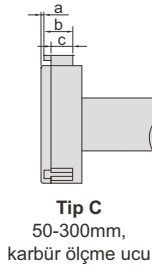

**TUTMA KOLLU ÜÇ AYAKLI MİKROMETRE**

- Opsiyonel aksesuar:  
dijital komparatör (kod **2103-10F**;  
hassasiyet 0,001mm/0,00005");  
sıfırlama mastarı (kod **6312**)

**sıfırlama mastarı**

6-100mm: dahil,  
100-300mm: opsiyonel

**uzatma çubuğu**

dahil

**Bireysel**

Kod	Ölçüm aralığı	Tip	Doğruluk (dijital komparatör olmadan)	Sıfırlama mastarı	Uzatma çubuğu (dahil)	L	a	b	c
2124-8 *	6-8mm	A	4µm	Ø6mm (dahil)	100mm	50	1,5	2,5	—
2124-10 *	8-10mm	A	4µm	Ø8mm (dahil)	100mm	50	1,5	2,5	—
2124-12 *	10-12mm	A	4µm	Ø10mm (dahil)	100mm	50	1,5	2,5	—
2124-16 *	12-16mm	B	4µm	Ø16mm (dahil)	150mm	65	0,5	6	4,5
2124-20 *	16-20mm	B	4µm	Ø16mm (dahil)	150mm	65	0,5	6	4,5
2124-25 *	20-25mm	B	4µm	Ø25mm (dahil)	150mm	91	0,5	8	6
2124-30 *	25-30mm	B	4µm	Ø25mm (dahil)	150mm	91	0,5	8	6
2124-40 *	30-40mm	B	4µm	Ø40mm (dahil)	150mm	97	0,5	14	12
2124-50 *	40-50mm	B	5µm	Ø40mm (dahil)	150mm	97	0,5	14	12
2124-63 *	50-63mm	C	5µm	Ø62mm (dahil)	150mm	112	0,5	17,5	14,5
2124-75 *	62-75mm	C	5µm	Ø62mm (dahil)	150mm	112	0,5	17,5	14,5
2124-88 *	75-88mm	C	5µm	Ø87mm (dahil)	150mm	112	0,5	17,5	14,5
2124-100 *	87-100mm	C	5µm	Ø87mm (dahil)	150mm	112	0,5	17,5	14,5
2124-125 *	100-125mm	C	6µm	opsiyonel	150mm	140	0,9	29	25
2124-150 *	125-150mm	C	6µm	opsiyonel	150mm	140	0,9	29	25
2124-175 *	150-175mm	C	7µm	opsiyonel	150mm	140	0,9	29	25
2124-200 *	175-200mm	C	7µm	opsiyonel	150mm	140	0,9	29	25
2124-225	200-225mm	C	8µm	opsiyonel	150mm	140	0,9	29	25
2124-250	225-250mm	C	8µm	opsiyonel	150mm	140	0,9	29	25
2124-275	250-275mm	C	9µm	opsiyonel	150mm	140	0,9	29	25
2124-300	275-300mm	C	9µm	opsiyonel	150mm	140	0,9	29	25

**Ayar**

Kod	Ölçüm aralığı	Problar dahildir	Sıfırlama mastarı (dahil)	Uzatma çubuğu (dahil)
2124-S123 *	6-12mm	6-8mm, 8-10mm, 10-12mm	Ø6mm, Ø8mm, Ø10mm	100mm
2124-S202 *	12-20mm	12-16mm, 16-20mm	Ø16mm	150mm
2124-S504 *	20-50mm	20-25mm, 25-30mm, 30-40mm, 40-50mm	Ø25mm, Ø40mm	150mm
2124-S1004 *	50-100mm	50-63mm, 62-75mm, 75-88mm, 87-100mm	Ø62mm, Ø87mm	150mm