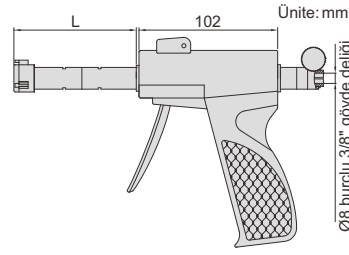

**TUTMA KOLLU ÜÇ AYAKLI MİKROMETRE**

- Opsiyonel aksesuar:  
dijital komparatör (kod **2103-10F**;  
hassasiyet 0,001mm/0,00005");  
sıfırlama mastarı (kod **6312**)

**sıfırlama mastarı**

6-100mm: dahil,  
100-300mm: opsiyonel

**uzatma çubuğu**

dahil

**Bireysel**

Kod	Ölçüm aralığı	Tip	Doğruluk (dijital komparatör olmadan)	Sıfırlama mastarı	Uzatma çubuğu (dahil)	L	a	b	c
2124-8 *	6-8mm	A	4µm	Ø6mm (dahil)	100mm	50	1,5	2,5	—
2124-10 *	8-10mm	A	4µm	Ø8mm (dahil)	100mm	50	1,5	2,5	—
2124-12 *	10-12mm	A	4µm	Ø10mm (dahil)	100mm	50	1,5	2,5	—
2124-16 *	12-16mm	B	4µm	Ø16mm (dahil)	150mm	65	0,5	6	4,5
2124-20 *	16-20mm	B	4µm	Ø16mm (dahil)	150mm	65	0,5	6	4,5
2124-25 *	20-25mm	B	4µm	Ø25mm (dahil)	150mm	91	0,5	8	6
2124-30 *	25-30mm	B	4µm	Ø25mm (dahil)	150mm	91	0,5	8	6
2124-40 *	30-40mm	B	4µm	Ø40mm (dahil)	150mm	97	0,5	14	12
2124-50 *	40-50mm	B	5µm	Ø40mm (dahil)	150mm	97	0,5	14	12
2124-63 *	50-63mm	C	5µm	Ø62mm (dahil)	150mm	112	0,5	17,5	14,5
2124-75 *	62-75mm	C	5µm	Ø62mm (dahil)	150mm	112	0,5	17,5	14,5
2124-88 *	75-88mm	C	5µm	Ø87mm (dahil)	150mm	112	0,5	17,5	14,5
2124-100 *	87-100mm	C	5µm	Ø87mm (dahil)	150mm	112	0,5	17,5	14,5
2124-125 *	100-125mm	C	6µm	opsiyonel	150mm	140	0,9	29	25
2124-150 *	125-150mm	C	6µm	opsiyonel	150mm	140	0,9	29	25
2124-175 *	150-175mm	C	7µm	opsiyonel	150mm	140	0,9	29	25
2124-200 *	175-200mm	C	7µm	opsiyonel	150mm	140	0,9	29	25
2124-225	200-225mm	C	8µm	opsiyonel	150mm	140	0,9	29	25
2124-250	225-250mm	C	8µm	opsiyonel	150mm	140	0,9	29	25
2124-275	250-275mm	C	9µm	opsiyonel	150mm	140	0,9	29	25
2124-300	275-300mm	C	9µm	opsiyonel	150mm	140	0,9	29	25