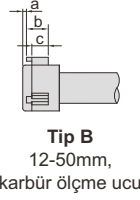

**TUTMA KOLLU ÜÇ AYAKLI MİKROMETRE**

- Opsiyonel aksesuar:  
dijital komparatör (kod **2103-10F**;  
hassasiyet 0,001mm/0,00005");  
sıfırlama mastarı (kod **6312**)

**sıfırlama mastarı**

6-100mm: dahil,  
100-300mm: opsiyonel

**uzatma çubuğu**

dahil

**Bireysel**

Kod	Ölçüm aralığı	Tip	Doğruluk (dijital komparatör olmadan)	Sıfırlama mastarı	Uzatma çubuğu (dahil)	L	a	b	c
2124-8 *	6-8mm	A	4µm	Ø6mm (dahil)	100mm	50	1,5	2,5	—
2124-10 *	8-10mm	A	4µm	Ø8mm (dahil)	100mm	50	1,5	2,5	—
2124-12 *	10-12mm	A	4µm	Ø10mm (dahil)	100mm	50	1,5	2,5	—
2124-16 *	12-16mm	B	4µm	Ø16mm (dahil)	150mm	65	0,5	6	4,5
2124-20 *	16-20mm	B	4µm	Ø16mm (dahil)	150mm	65	0,5	6	4,5
2124-25 *	20-25mm	B	4µm	Ø25mm (dahil)	150mm	91	0,5	8	6
2124-30 *	25-30mm	B	4µm	Ø25mm (dahil)	150mm	91	0,5	8	6
2124-40 *	30-40mm	B	4µm	Ø40mm (dahil)	150mm	97	0,5	14	12
2124-50 *	40-50mm	B	5µm	Ø40mm (dahil)	150mm	97	0,5	14	12
2124-63 *	50-63mm	C	5µm	Ø62mm (dahil)	150mm	112	0,5	17,5	14,5
2124-75 *	62-75mm	C	5µm	Ø62mm (dahil)	150mm	112	0,5	17,5	14,5
2124-88 *	75-88mm	C	5µm	Ø87mm (dahil)	150mm	112	0,5	17,5	14,5
2124-100 *	87-100mm	C	5µm	Ø87mm (dahil)	150mm	112	0,5	17,5	14,5
2124-125 *	100-125mm	C	6µm	opsiyonel	150mm	140	0,9	29	25
2124-150 *	125-150mm	C	6µm	opsiyonel	150mm	140	0,9	29	25
2124-175 *	150-175mm	C	7µm	opsiyonel	150mm	140	0,9	29	25
2124-200 *	175-200mm	C	7µm	opsiyonel	150mm	140	0,9	29	25
2124-225	200-225mm	C	8µm	opsiyonel	150mm	140	0,9	29	25
2124-250	225-250mm	C	8µm	opsiyonel	150mm	140	0,9	29	25
2124-275	250-275mm	C	9µm	opsiyonel	150mm	140	0,9	29	25
2124-300	275-300mm	C	9µm	opsiyonel	150mm	140	0,9	29	25

**Ayar**

Kod	Ölçüm aralığı	Problar dahildir	Sıfırlama mastarı (dahil)	Uzatma çubuğu (dahil)
2124-S123 *	6-12mm	6-8mm, 8-10mm, 10-12mm	Ø6mm, Ø8mm, Ø10mm	100mm
2124-S202 *	12-20mm	12-16mm, 16-20mm	Ø16mm	150mm
2124-S504 *	20-50mm	20-25mm, 25-30mm, 30-40mm, 40-50mm	Ø25mm, Ø40mm	150mm
2124-S1004 *	50-100mm	50-63mm, 62-75mm, 75-88mm, 87-100mm	Ø62mm, Ø87mm	150mm