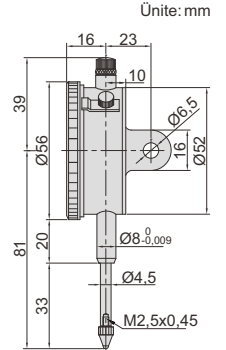

Kod	Ölçüm aralığı	Hassasiyet	Doğruluk	Histerezi	Aralık	Saat okuma	Açıklama	B	D
2310-20FA*	20mm	0,01mm	25µm	5µm	1mm	0-100	düz kapak	83	35
2310-30FA*	30mm	0,01mm	35µm	7µm	1mm	0-100	düz kapak	88	40
2310-20A*	20mm	0,01mm	25µm	5µm	1mm	0-100	kulaklı kapak	83	35
2310-30A*	30mm	0,01mm	35µm	7µm	1mm	0-100	kulaklı kapak	88	40

2302-25

karton kutu

**KALIBRASYON
SERTİFİKASI**
NIST ONAYLI

Kod	Ölçüm aralığı	Hassasiyet	Doğruluk	Histerezi	Aralık	Saat okuma	Açıklama
2302-25F*	25mm	0,01mm	35µm	7µm	1mm	0-100	düz kapak
2302-25*	25mm	0,01mm	35µm	7µm	1mm	0-100	yedek düz arkalı kulaklı kapak

2318-30

Kod	Ölçüm aralığı	Hassasiyet	Doğruluk	Histerezi	Aralık	Saat okuma	Açıklama	B	D
2318-10F	10mm	0,1mm	40µm	20µm	10mm	0-10	düz kapak	70	20
2318-20F	20mm	0,1mm	50µm	20µm	10mm	0-10	düz kapak	85	35
2318-25F	25mm	0,1mm	60µm	20µm	10mm	0-10	düz kapak	85	35
2318-30F	30mm	0,1mm	60µm	20µm	10mm	0-10	düz kapak	90	40
2318-10	10mm	0,1mm	40µm	20µm	10mm	0-10	kulaklı kapak	70	20
2318-20	20mm	0,1mm	50µm	20µm	10mm	0-10	kulaklı kapak	85	35
2318-25	25mm	0,1mm	60µm	20µm	10mm	0-10	kulaklı kapak	85	35
2318-30	30mm	0,1mm	60µm	20µm	10mm	0-10	kulaklı kapak	90	40