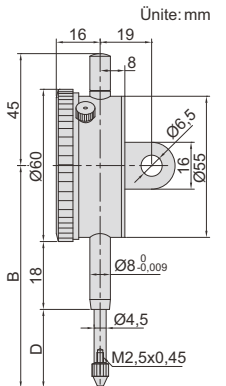

Kod	Ölçüm aralığı	Hassasiyet	Doğruluk	Histerezi	Aralık	Saat okuma	Açıklama	B	D
2310-20FA*	20mm	0,01mm	25µm	5µm	1mm	0-100	düz kapak	83	35
2310-30FA*	30mm	0,01mm	35µm	7µm	1mm	0-100	düz kapak	88	40
2310-20A*	20mm	0,01mm	25µm	5µm	1mm	0-100	kulaklı kapak	83	35
2310-30A*	30mm	0,01mm	35µm	7µm	1mm	0-100	kulaklı kapak	88	40

2302-25

karton kutu

**KALIBRASYON
SERTİFİKASI**
NIST ONAYLI

Kod	Ölçüm aralığı	Hassasiyet	Doğruluk	Histerezi	Aralık	Saat okuma	Açıklama
2302-25F*	25mm	0,01mm	35µm	7µm	1mm	0-100	düz kapak
2302-25*	25mm	0,01mm	35µm	7µm	1mm	0-100	yedek düz arkalı kulaklı kapak

2318-30

Kod	Ölçüm aralığı	Hassasiyet	Doğruluk	Histerezi	Aralık	Saat okuma	Açıklama	B	D
2318-10F	10mm	0,1mm	40µm	20µm	10mm	0-10	düz kapak	70	20
2318-20F	20mm	0,1mm	50µm	20µm	10mm	0-10	düz kapak	85	35
2318-25F	25mm	0,1mm	60µm	20µm	10mm	0-10	düz kapak	85	35
2318-30F	30mm	0,1mm	60µm	20µm	10mm	0-10	düz kapak	90	40
2318-10	10mm	0,1mm	40µm	20µm	10mm	0-10	kulaklı kapak	70	20
2318-20	20mm	0,1mm	50µm	20µm	10mm	0-10	kulaklı kapak	85	35
2318-25	25mm	0,1mm	60µm	20µm	10mm	0-10	kulaklı kapak	85	35
2318-30	30mm	0,1mm	60µm	20µm	10mm	0-10	kulaklı kapak	90	40