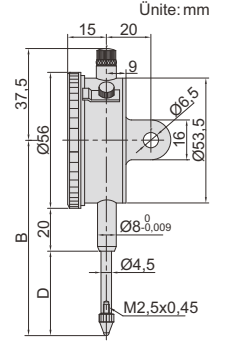

Kod	Ölçüm aralığı	Hassasiyet	Doğruluk	Histerezi	Aralık	Saat okuma	Açıklama	B	D
2310-20FA*	20mm	0,01mm	25µm	5µm	1mm	0-100	düz kapak	83	35
2310-30FA*	30mm	0,01mm	35µm	7µm	1mm	0-100	düz kapak	88	40
2310-20A*	20mm	0,01mm	25µm	5µm	1mm	0-100	kulaklı kapak	83	35
2310-30A*	30mm	0,01mm	35µm	7µm	1mm	0-100	kulaklı kapak	88	40

2302-25

karton kutu

**KALIBRASYON
SERTİFİKASI**
NIST ONAYLI

Kod	Ölçüm aralığı	Hassasiyet	Doğruluk	Histerezi	Aralık	Saat okuma	Açıklama
2302-25F*	25mm	0,01mm	35µm	7µm	1mm	0-100	düz kapak
2302-25*	25mm	0,01mm	35µm	7µm	1mm	0-100	yedek düz arkalı kulaklı kapak

2318-30

Kod	Ölçüm aralığı	Hassasiyet	Doğruluk	Histerezi	Aralık	Saat okuma	Açıklama	B	D
2318-10F	10mm	0,1mm	40µm	20µm	10mm	0-10	düz kapak	70	20
2318-20F	20mm	0,1mm	50µm	20µm	10mm	0-10	düz kapak	85	35
2318-25F	25mm	0,1mm	60µm	20µm	10mm	0-10	düz kapak	85	35
2318-30F	30mm	0,1mm	60µm	20µm	10mm	0-10	düz kapak	90	40
2318-10	10mm	0,1mm	40µm	20µm	10mm	0-10	kulaklı kapak	70	20
2318-20	20mm	0,1mm	50µm	20µm	10mm	0-10	kulaklı kapak	85	35
2318-25	25mm	0,1mm	60µm	20µm	10mm	0-10	kulaklı kapak	85	35
2318-30	30mm	0,1mm	60µm	20µm	10mm	0-10	kulaklı kapak	90	40