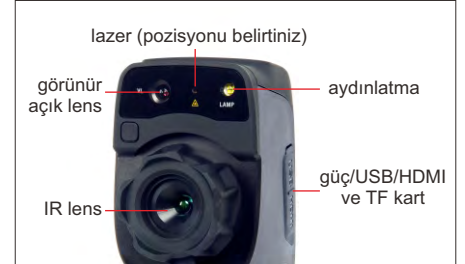

KIZILÖTELİ TERMAL KAMERA KOD 9130-H360

IP54
SU GEÇİRMEZ

BİLGİ
ÇIKIŞI

- 4 inç yüksek parlak dokunmatik ekran
- Dört görüntü sunumu: IR, görünür, PIP ve MIF
- WIFI gerçek zamanlı paylaşım, mobil cihazlara tek tıklamayla bağlantı
- Veri aktarımı ve şarjı için USB arayüzü
- Dahili aydınlatma
- video kaydedilip saklanabilir

ÖZELLİK

IR Çözünürlüğü	192x144
Netd	≤50mk
Odak Uzunluğu	7mm/F1,1
Görüntü Açısı	37,8°x28,8°
Mekansal Çözünürlük	3,45mrad
Odak Ayarı	serbest odaklanma
Belirleyici Tür	soğutulmamış vanadyum oksit/8~14µm
Piksel Boyutu	25µm
Görünür Kamera	çözünürlük 500W, serbest odaklanma
Gösterge	4" LCD dokunmatik ekran, 480x800
Görüntü Modu	IR, görüntü, MIF, PIP
Dijital Odaklanma	1,1~4
Renk Paleti	8 mod
Sıcaklık Aralığı	-20°C~350°C
Doğruluk	±2°C ve ±2% (aralığı arttırma)
Salımlılık	0,01-1,00 (ayarlanabilir)
Depolama	kamera ve TF kartında (32 GB'a kadar)
Görüntü Formatı	geçici bilgi içeren JPG
Çıkış	USB, HDMI
Güç	şarj edilebilir Li-ion pil (7,4V), çalışma süresi≥4h
Çalışma Isısı	-10°C~50°C
Çalışma Nem Oranı	10HZ~150HZ~10HZ 0,15mm (IEC 60068-2-6)
Titreşim	30g 11ms (IEC 60068-2-27)
Etki	735g
Ağırlık	274x97x78mm

STANDART TESLİMAT

Ana ünite	1 parça
Güç adaptörü	1 parça
USB kablo	1 parça
HDMI kablo	1 parça
Kapasitif ekran eldivenleri	1 parça
TF kart (16GB)	1 parça