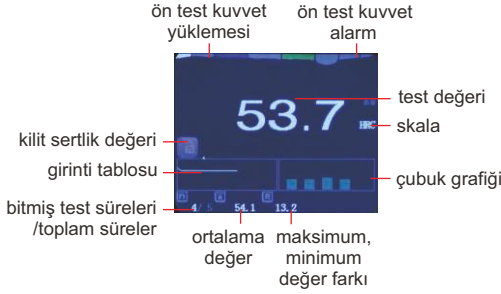

## OTOMATİK DİJİTAL ROCKWELL SERTLİK ÖLÇME CİHAZI KOD ISH-MRD200\*\*

KALİBRASYON  
SERTİFİKASI

BİLGİ  
ÇIKIŞI

yazılım CD'si  
(dahil)

- Tolerans test etme
- Test süreleri, (2~10) ortalama değere ve maks, ve min, değere göre ayarlanır
- Diğer Rockwell ölçeklerine, HV veya HB'ye dönüştürün
- Tarama ve çıktı için 500 test değerinin belleği
- Test değeri, otomatik olarak kablosuz yazıcıya gönderilir,
- Kalibrasyon işlevi, yüksek doğruluk için test değerine denk gelir
- Plastik gibi yumuşak malzemelerin sertlik değeri sabit değildir, kilit fonksiyonu değeri otomatik olarak alabilir
- Otomatik kapanma

### ÖZELLİK

Sertlik skalası	HRA, HRB, HRC, HRD HRF, HRG (standart izaçlarla) HRE, HRH, HRK (opsiyonel izaçlarla)
İlk test kuvveti	98N
Test kuvveti	588N, 980N, 1471N
Tabla yükseltme	manuel
Yük kontrol	otomatik (yükleme/bekleme/yük indirme)
Yük bekleme zaman ayarı	1~99 saniye
Hassasiyet	0,1HR
Çıkışı	wireless ve USB
Hafıza	500
Maks, iş parçası yüksekliği	170mm
Maks, test genişliği	165mm (işaretleyici uç merkezinden)
Ekran ünitesinin güç sağlayıcısı	şarj edilebilir pil
Güç kaynağı	220V, 50/60Hz **
Boyut	520×160×700mm
Ağırlık	60kg