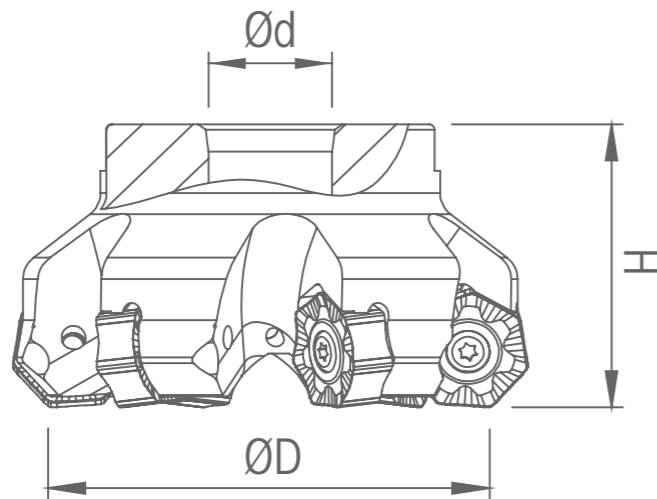

45° NNMU 2007 MTSBSH

NNMU 2007 / MTSBSH

72

MTSBSH

MTSBSH NNMU 2007	Stock	Inter Coolant	D	Z	H	d	Insert	Screw	Torx Key
1178500	•	•	63	5	45	22	NNMU 2007	M5X12	T20
1178600	•	•	80	6	45	27			
1178700	•	•	100	7	50	32			
1178800	•	•	125	8	50	40			
1178900	•	○	160	10	55	40			
1179000	•	○	200	12	55	60			
1179100	•	○	200	12	55	60	NNMU 2006		