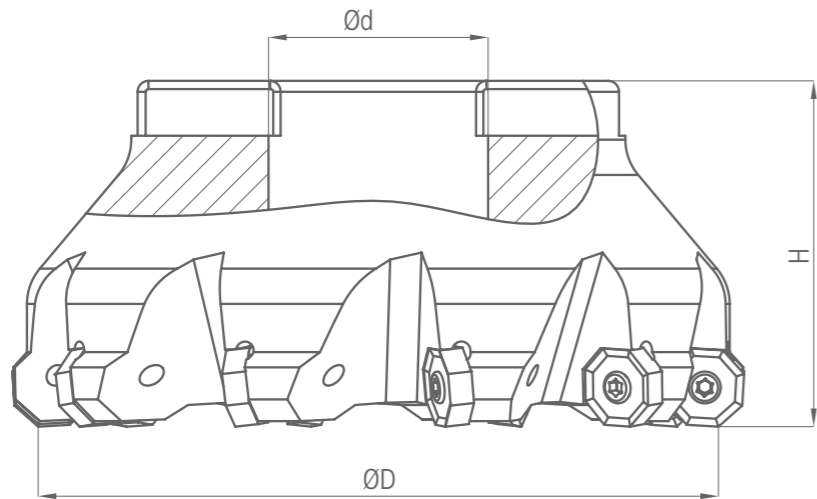

44° ONMU 0505 ISCR/KLP

ONMU 0505 / ISCR/KLP

71

ISCR/KLP

ISCR/KLP ONMU 0505	Stock	Inter Coolant	D	Z	H	d	Insert	Screw	Torx Key
1177800	•	•	40	3	40	16	ON..0505	M4,5X12	T20
1177900	•	•	50	4	40	22			
1178000	•	•	63	6	45	22			
1178100	•	•	80	7	52	27			
1178200	•	○	100	8	52	32			
1178300	•	○	125	9	62	40			
1178400	•	○	160	9	62	40			