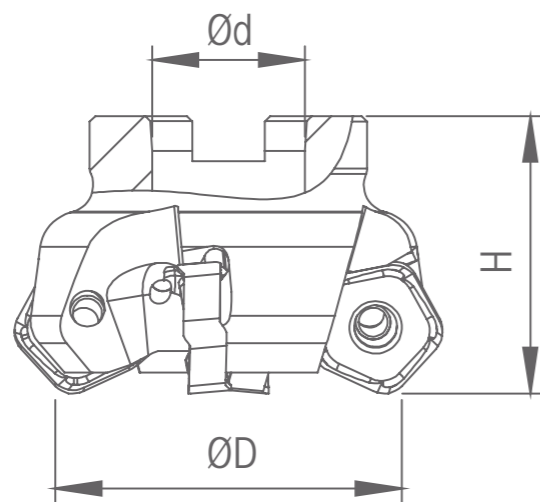

# 45° PNMU 0905/1205 KYCR

PNMU 0905/1205 / KYCR

65  
KYCR

KYCR PNMU 0905/1205	Stock	Inter Coolant	D	Z	H	d	Insert	Screw	Torx Key
1173500	•	•	63	5	40	22	PNMU 0905	M4X11	T15
1173600	•	•	50	4	40	22	PNMU 1205	M5X12	T20
1173700	•	•	63	5	40	22			
1173800	•	•	80	5	45	27			
1173900	•	•	100	8	50	32			
1174000	•	○	125	10	50	40			
1174100	•	○	160	12	50	40			