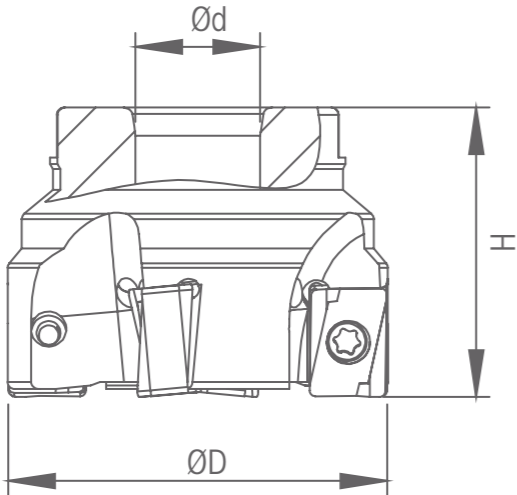

90° ANGX 1506 ZCC

ANGX 1506 / ZCC

19
ZCC

ZCC ANGX 1506	Stock	Inter Coolant	D	Z	H	d	Insert	Screw	Torx Key
1153300	•	•	50	4	45	22	ANGX 1506	M4x14	T15
1153400	•	•	63	5	45	22			
1153500	•	•	80	6	50	27			
1153600	•	•	100	8	55	32			