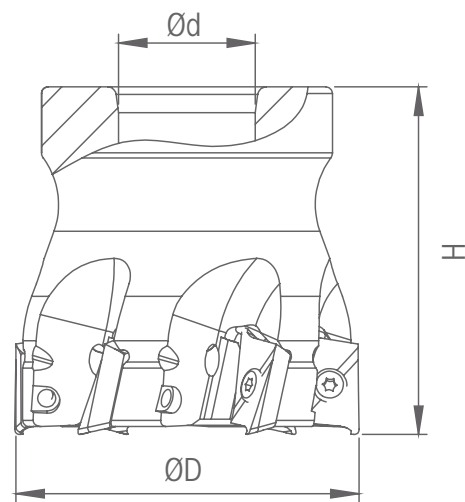

# 90° AOMT 1236 MTSBSH

AOMT 1236 / MTSBSH

14

MTSBSH

MTSBSH AOMT 1236	Stock	Inter Coolant	D	Z	H	d	Insert	Screw	Torx Key
1150800	•	•	40	6	40	16	AOMT 1236	M2,5X7	T08
1150900	•	•	50	7	40	22			
1151000	•	•	63	8	40	22			
1151100	•	•	80	9	40	27			
1151200	•	•	100	11	40	32			