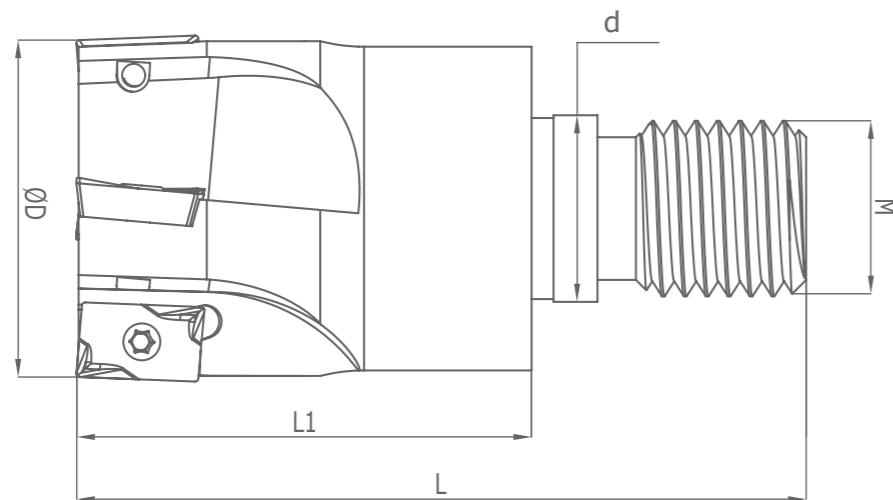

3

KYCR

KYCR BDMT 11T3/1704	Stock	Inter Coolant	D	Z	L1	L	d	M	Insert	Screw	Torx Key
1192600	•	•	20	3	28	50	10.5	M10	BDMT 11T3	M2,5x7	T08
1192700	•	•	25	3	35	60	12.5	M12			
1192800	•	•	35	4	35	60	17	M16			
1192900	•	•	25	2	35	60	12.5	M12	BDMT 1704	M4X10	T15
1193000	•	•	32	3	35	60	12.5	M12			

INSERT

SCREW

TORX KEY