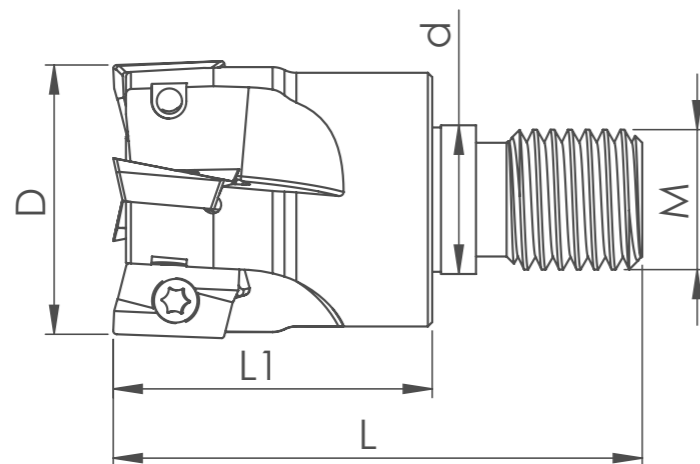

90° BOMT 1304 INGRSL

BOMT 1304 / INGRSL

9

INGRSL

INGRSL BOMT 1304	Stock	Inter Coolant	D	Z	L1	L	d	M	Insert	Screw	Torx Key
1194600	•	•	25	3	36	60	12.5	M12	BOMT 1304	M3,5X8	T15
1194700	•	•	32	4	36	60	17	M16			

INSERT

SCREW

TORX KEY