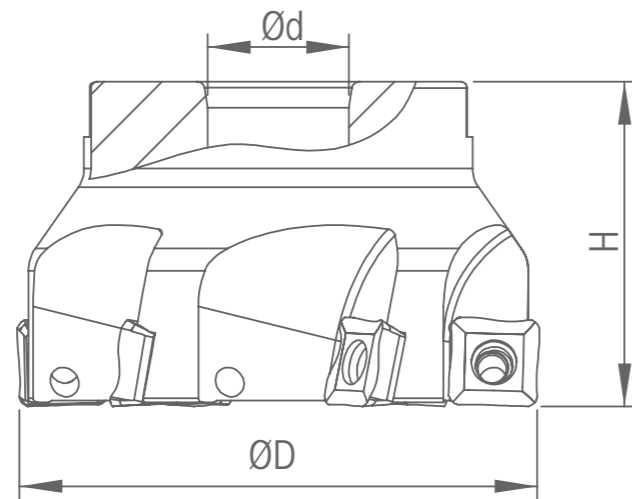

# 90° SOMT 12T3 MTSBSH

SOMT 12T3 / MTSBSH

45

MTSBSH

MTSBSH SOMT 12T3	Stock	Inter Coolant	D	Z	H	d	Insert	Screw	Torx Key
1163500	•	•	50	4	40	22	SOMT 12T3	M3,5x11	T15
1163600	•	•	63	5	45	22			
1163700	•	•	80	6	45	27			
1163800	•	•	100	7	50	32			
1163900	•	○	100	10	50	32			
1164000	•	○	125	8	50	40			
1164100	•	○	125	12	50	40			