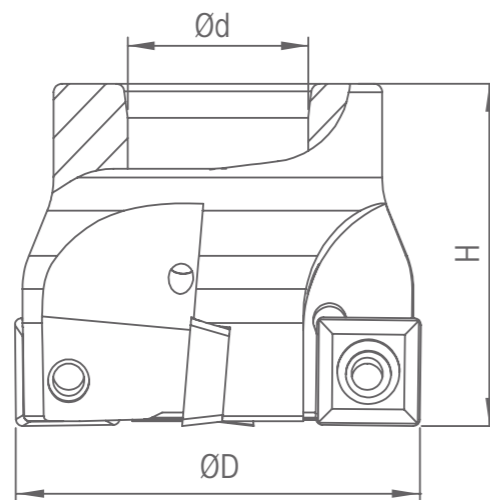

46

WLTR

WLTR SPMT 1204	Stock	Inter Coolant	D	Z	H	d	Insert	Screw	Torx Key
1164200	•	•	50	4	45	22	SPMT 1204	M4,5X12	T20
1164300	•	•	63	5	50	22			
1164400	•	•	80	6	50	27			

INSERT

SCREW

TORX KEY