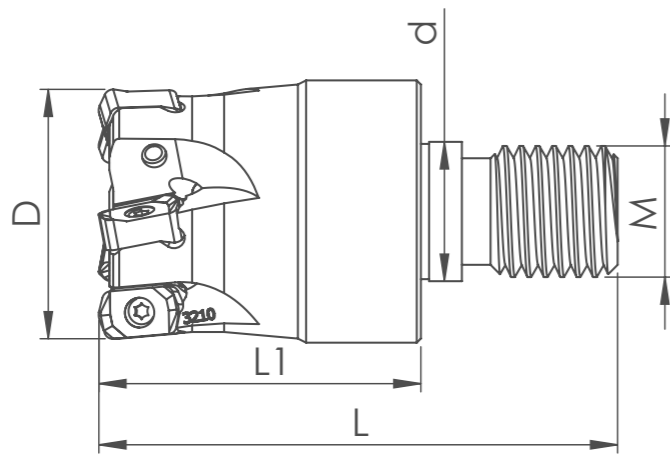

35

PRMT

PRMT BNGX 10T3	Stock	Inter Coolant	D	Z	L1	L	d	M	Insert	Screw	Torx Key
1207000	•	•	25	4	28	50	12.5	M12	BNGX 10T3	M2,5X8	T8
1207100	•	•	32	5	38	62	17	M16			

INSERT

SCREW

TORX KEY