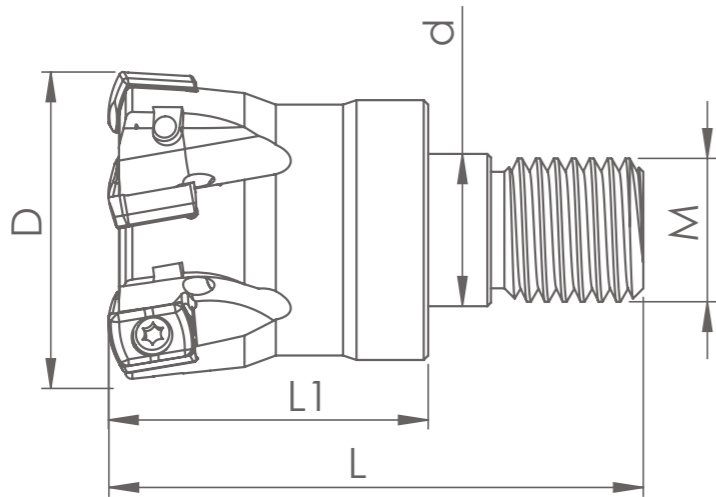

32

KRLY

| KRLY LNMT 060310 | Stock | Inter Coolant | D | Z | L1 | L | d | M | Insert | Screw | Torx Key |
|---------------------|-------|------------------|----|---|----|----|------|-----|-----------|-------|----------|
| 1206200 | • | • | 25 | 3 | 36 | 60 | 12.5 | M12 | LNMT 0603 | M3X8 | T10 |
| 1206300 | • | • | 35 | 5 | 36 | 60 | 17 | M16 | | | |
| 1206400 | • | • | 40 | 6 | 36 | 60 | 17 | M16 | | | |

INSERT

SCREW

TORX KEY