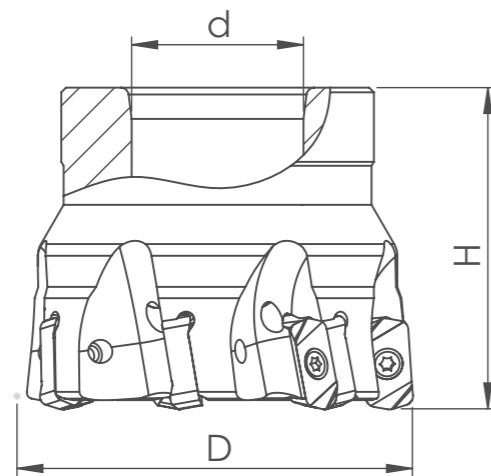

14

TNGLY

TNGLY LNMU 0303	Stock	Inter Coolant	D	Z	H	d	Insert	Screw	Torx Key
1184900	•	•	50	7	40	22	LNMU 0303	M2,5X8	T8
1185000	•	•	63	8	40	22			

INSERT

SCREW

TORX KEY