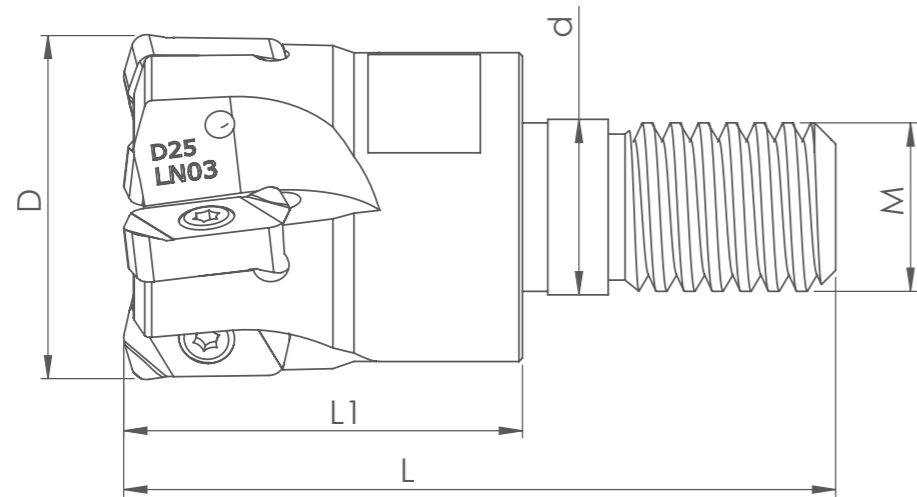

36

TNGLY

TNGLY LNMU 0303	Stock	Inter Coolant	D	Z	L1	L	d	M	Insert	Screw	Torx Key
1207200	○	○	25	4	28	50	12.5	M12	LNMU 0303	M2,5X8	T8
1207300	●	●	32	5	38	62	17	M16			

INSERT

SCREW

TORX KEY