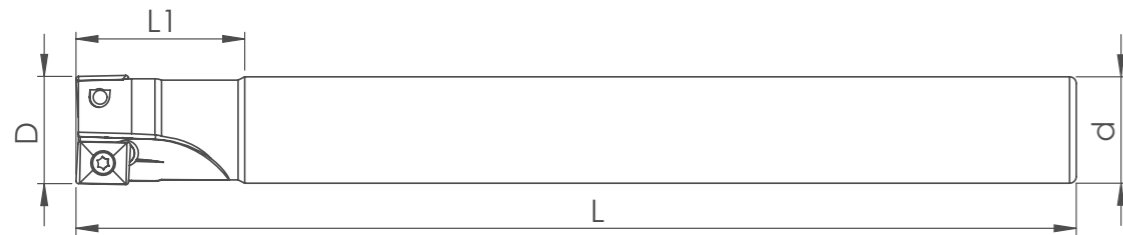

18

WLTR

WLTR LPGT 0702	Stock	Inter Coolant	D	Z	L1	L	d	Insert	Screw	Torx Key
1084600	•	○	17	2	25	150	16	LPGT 0702..	M2.5X6	T8
1084700	•	○	21	3	30	150	20			
1084800	•	○	26	4	30	150	25			

INSERT

SCREW

TORX KEY