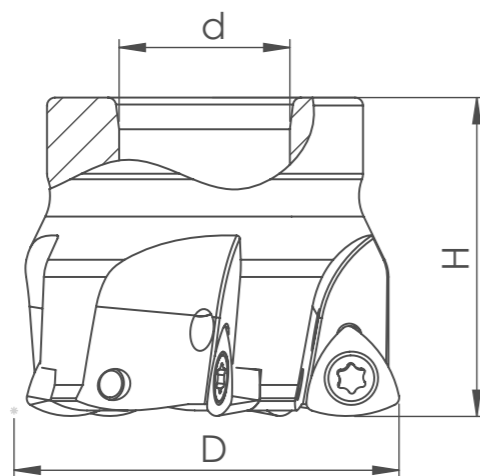

17

WLTR

WLTR P26335	Stock	Inter Coolant	D	Z	H	d	Insert	Screw	Torx Key
1186600	•	•	50	5	40	22	P26335R-14	M4X10	T15
1186700	•	•	52	5	55	22			
1186800	•	•	63	6	55	22			
1186900	•	•	52	3	40	22	P26335R-25	M4,5x15	T20

INSERT

SCREW

TORX KEY