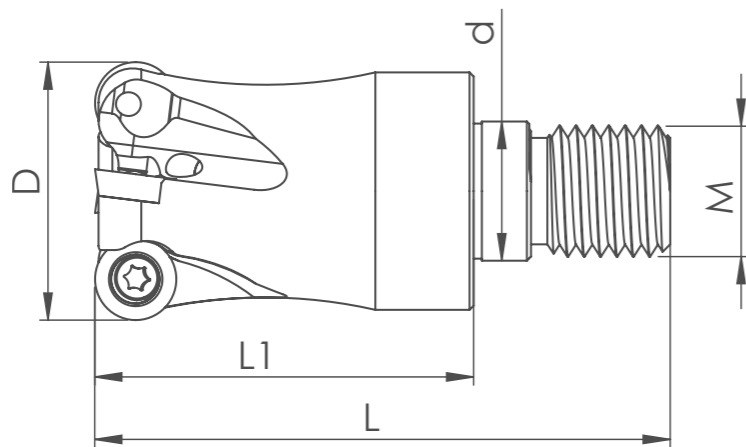

14  
KYCR

KYCR RDHX 1003	Stock	Inter Coolant	D	Z	L1	L	d	M	Insert	Screw	Torx Key
1197000	•	•	32	4	46	70	17	M16	RDHX 1003	M3,5X8	T15
1197100	•	•	42	5	46	70	17	M16			

INSERT

SCREW

TORX KEY