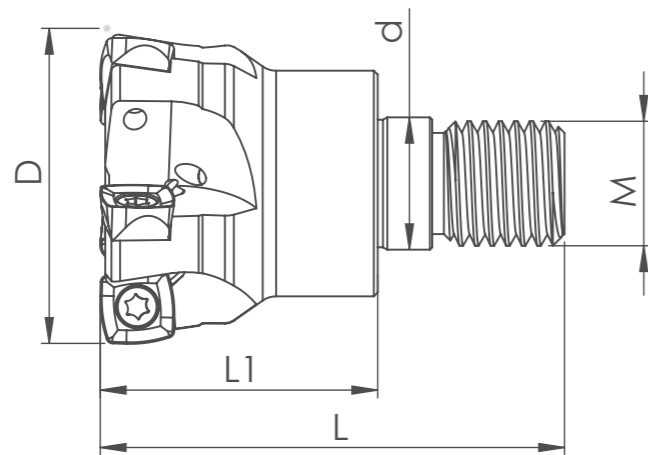

34

LMN

LMN SDKX 0904/1205	Stock	Inter Coolant	D	Z	L1	L	d	M	Insert	Screw	Torx Key
1206700	•	•	35	4	36	60	17	M16	SDKX 0904	M3,5X8	T15
1206800	•	•	42	5	36	60	17	M16			
1206900	•	•	32	2	36	60	17	M16	SDKX 1205	M4X11	

INSERT

SCREW

TORX KEY