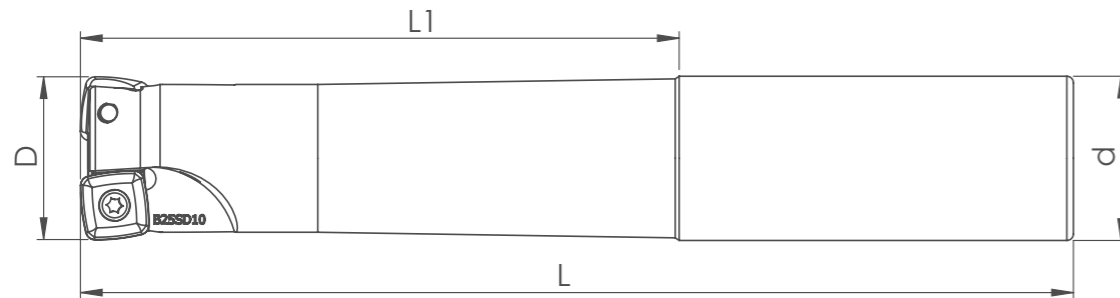

13

BHLR

BHLR SDMT 1004	Stock	Inter Coolant	D	Z	L1	L	d	Insert	Screw	Torx Key
1125500	•	•	17	1	30	150	16	SDMT 1004	M3X8	T10
1125600	•	•	25	2	90	150	25			
1125700	•	•	32	3	90	150	32			

INSERT

SCREW

TORX KEY