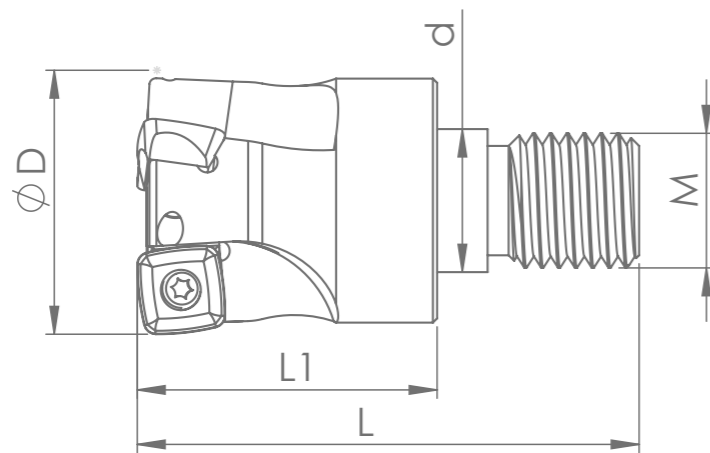

37

BHLR

BHLR SDMT 1004	Stock	Inter Coolant	D	Z	L1	L	d	M	Insert	Screw	Torx Key
1207400	•	•	32	3	26	60	17	M16	SDMT 1004	M2,5X7	T8
1207500	•	•	25	2	28	50	12.5	M12			

INSERT

SCREW

TORX KEY