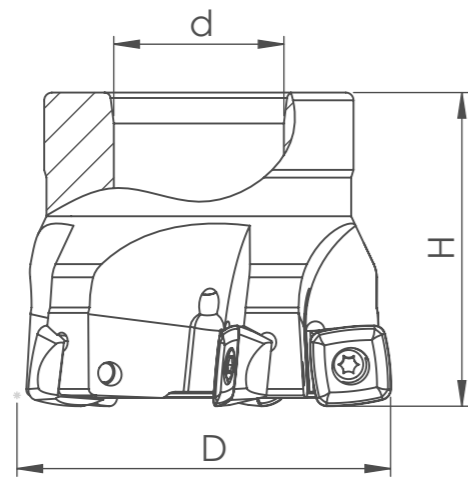

SDMT 1004/SDMW 14 BHLR

SDMT 1004/SDMW 14 / BHLR

5

BHLR

BHLR SDMT 1004/SDMW 14	Stock	Inter Coolant	D	Z	H	d	Insert	Screw	Torx Key
1182100	○	●	50	5	40	22	SDMT 1004	M3X10	T10
1182200	○	●	80	4	52	27	SDMW 14	M5X12	T20