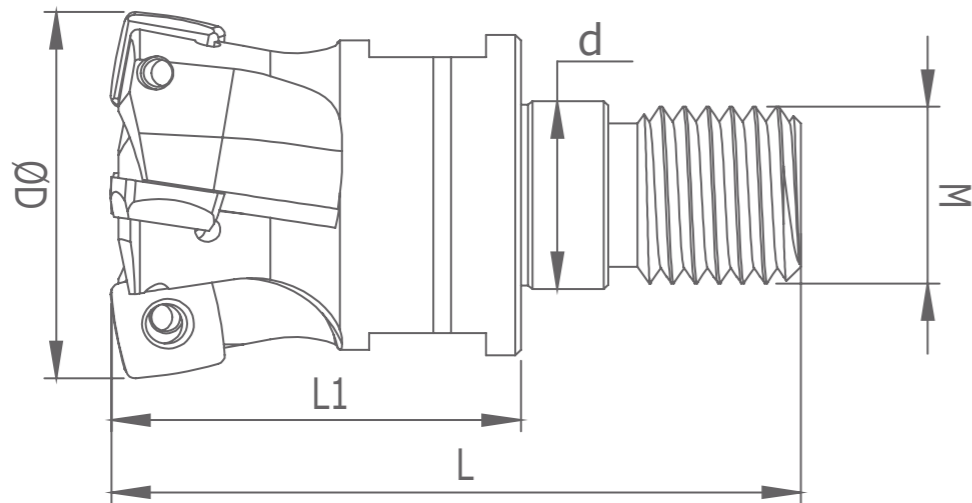

21

PLBT

PLBT SDMX 09T3	Stock	Inter Coolant	D	Z	L1	L	d	M	Insert	Screw	Torx Key
1200100	•	•	25	3	28	50	12.5	M12	SDMX 09T3	M3X10	T10
1200200	•	•	32	4	35	60	17	M16			
1200300	•	•	35	5	35	60	17	M16			
1200400	•	•	42	6	35	60	17	M16			

INSERT

SCREW

TORX KEY