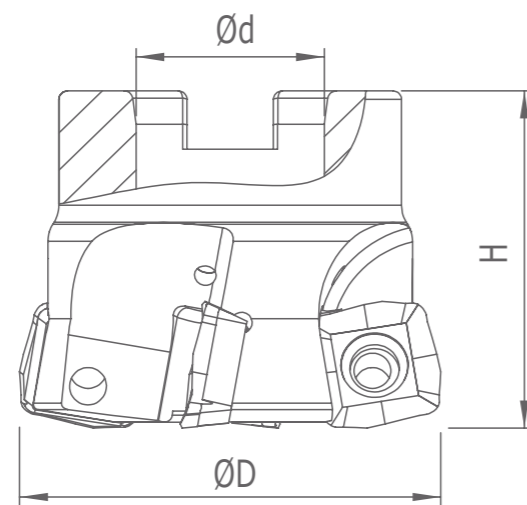

SOMT 1004/1404 KYCR

SOMT 1004/1404 / KYCR

10
KYCR

KYCR SOMT 1004/1404	Stock	Inter Coolant	D	Z	H	d	Insert	Screw	Torx Key
1183400	•	•	50	5	40	22	SOMT 1004	M4X10	T15
1183500	•	•	52	5	50	22			
1183600	•	•	50	4	40	22	SOMT 1404	M5X12	T20
1183700	•	•	52	4	50	22			
1183800	•	•	63	5	40	22			
1183900	•	•	80	6	60	27			