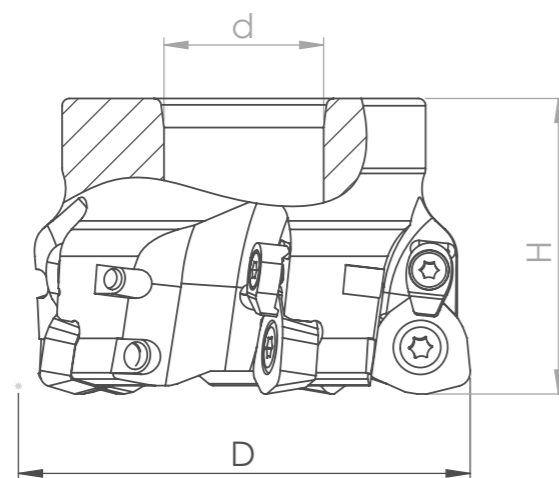

DJT WDMT 0805	Stock	Inter Coolant	D	Z	H	d	Insert	Screw	Clamp	Screw	Torx Key
1186300	•	•	42	3	40	16	WDMT 0805	M4,5X15	CK15	M4X12	T20
1186400	•	•	50	4	40	22					
1186500	•	•	63	5	40	22					

INSERT

SCREW

CLAMP

SCREW

TORX KEY