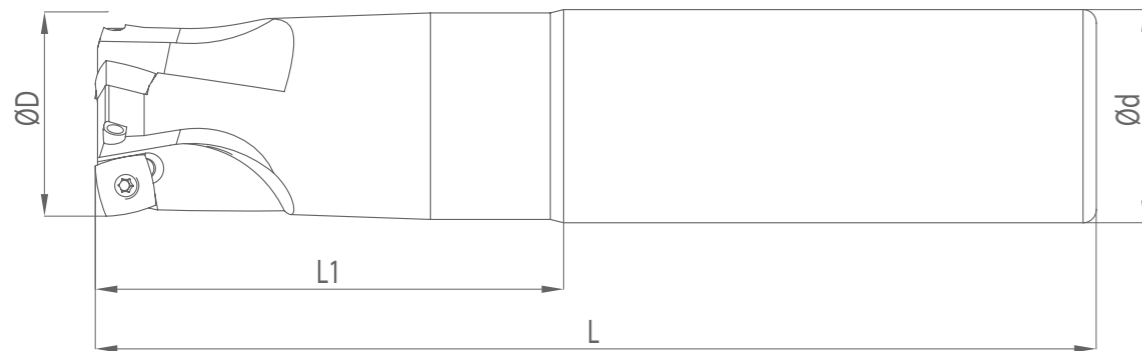

17

PRMT

PRMT ZDCW 09T3	Stock	Inter Coolant	D	Z	L1	L	d	Insert	Screw	Torx Key
1127500	•	•	20	2	60	150	20	ZDCW 09T3	M3X8	T15
1127600	•	•	25	2	70	150	25			
1127700	•	•	32	3	70	150	32			

INSERT

SCREW

TORX KEY