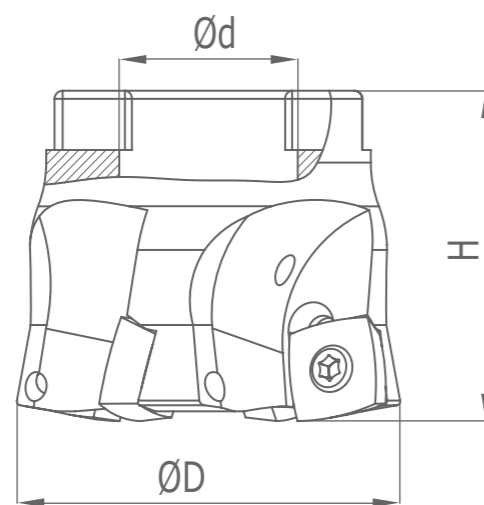

ZDCW 09T3 ZDEW 1204 PRMT

ZDCW 09T3- ZDEW 1204 / PRMT

4

PRMT

PRMT ZDCW 09T3- ZDEW 1204	Stock	Inter Coolant	D	Z	H	d	Insert	Screw	Clamp	Screw	Torx Key
1181800	•	•	40	4	40	16	ZDCW 09T304	M3X8	-	-	T10
1181900	•	•	50	4	40	22	ZDEW 120408	M4X10	CK14	M4X10	T15
1182000	•	•	63	5	40	22					

INSERT

SCREW

CLAMP

SCREW

TORX KEY