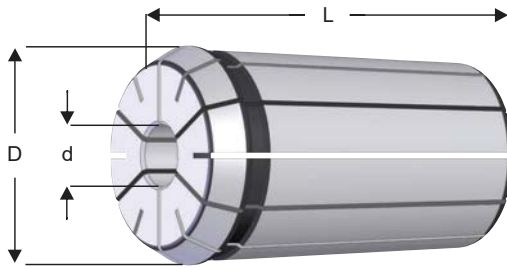

DEĞERLİ
www.degerlimakina.com

DIN 6388

415 PENSLER

415 COLLETS

Sipariş Kodu Order Number	Ürün Adı Product Name	Kapasite Capacity (d)	D	L
100415.03	415 PENS / 415 COLLET	3 - 2,5 mm	25,5	40
100415.04	415 PENS / 415 COLLET	4 - 3,5 mm	25,5	40
100415.05	415 PENS / 415 COLLET	5 - 4,5 mm	25,5	40
100415.06	415 PENS / 415 COLLET	6 - 5,5 mm	25,5	40
100415.07	415 PENS / 415 COLLET	7 - 6,5 mm	25,5	40
100415.08	415 PENS / 415 COLLET	8 - 7,5 mm	25,5	40
100415.09	415 PENS / 415 COLLET	9 - 8,5 mm	25,5	40
100415.10	415 PENS / 415 COLLET	10 - 9,5 mm	25,5	40
100415.11	415 PENS / 415 COLLET	11 - 10,5 mm	25,5	40
100415.12	415 PENS / 415 COLLET	12 - 11,5 mm	25,5	40
100415.13	415 PENS / 415 COLLET	13 - 12,5 mm	25,5	40
100415.14	415 PENS / 415 COLLET	14 - 13,5 mm	25,5	40
100415.15	415 PENS / 415 COLLET	15 - 14,5 mm	25,5	40
100415.16	415 PENS / 415 COLLET	16 - 15,5 mm	25,5	40